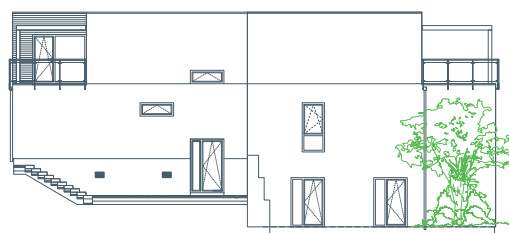

LORINČÍK
HAJE

VILADOM C9

pohľad západný

pohľad východný

pohľad južný

pohľad severný

Byt č. 9 / 2-izbový

Tento výkres bol spracovaný pre marketingové účely. Vizualizácie sú iba informatívne. Developer sa týmto nevzdáva práva na prípadné zmeny.

BYT č. 9		3.NP
Miestnosť		Plocha (m2)
01	Zádverie a chodba	6,17
02	WC	2,23
03	Kúpeľňa	4,74
04	Komora	2,69
05	Kuchyňa s jedálňou	11,04

Miestnosť		Plocha (m2)
06	Obyvacia izba	12,96
07	Izba	14,45
SPOLU Úžitková plocha		54,28
08	Terasa s pergolou	10,73