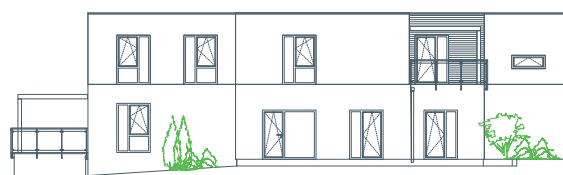

LORINČÍK
HAJE

VILADOM C9

pohľad západný

pohľad východný

pohľad južný

pohľad severný

Byt č. 9 / 2-izbový

Tento výkres bol spracovaný pre marketingové účely. Vizualizácie sú iba informatívne. Developer sa týmto nevzdáva práva na prípadné zmeny.

BYT č. 9		3.NP
Miestnosť		Plocha (m2)
01	Zádverie a chodba	6,17
02	WC	2,23
03	Kúpeľňa	4,74
04	Komora	2,69
05	Kuchyňa s jedálňou	11,04

Miestnosť		Plocha (m2)
06	Obyvacia izba	12,96
07	Izba	14,45
SPOLU Úžitková plocha		54,28
08	Terasa s pergolou	10,73