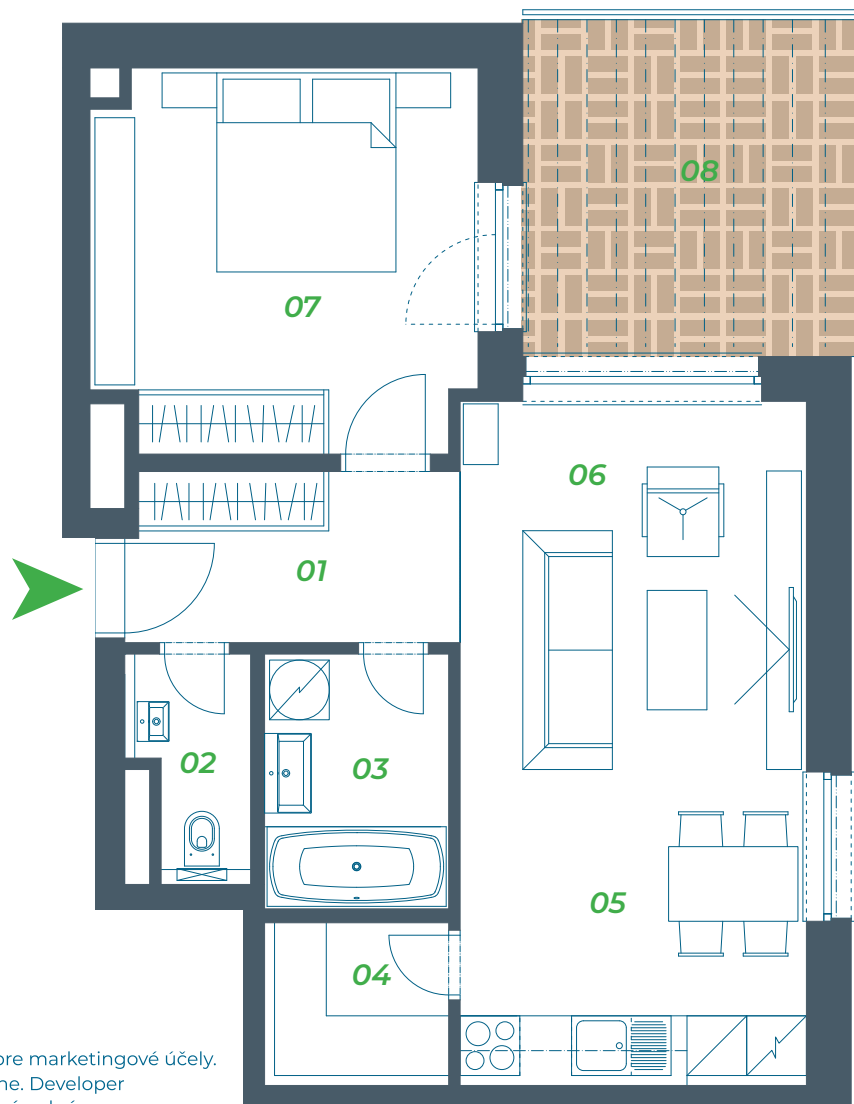

LORINČÍK
HAJE

VILADOM C9

pohľad západný

pohľad východný

pohľad južný

pohľad severný

Byt č. 9 / 2-izbový

Tento výkres bol spracovaný pre marketingové účely. Vizualizácie sú iba informatívne. Developer sa týmto nevzdáva práva na prípadné zmeny.

BYT č. 9		3.NP
Miestnosť		Plocha (m2)
01	Zádverie a chodba	6,17
02	WC	2,23
03	Kúpeľňa	4,74
04	Komora	2,69
05	Kuchyňa s jedálňou	11,04

Miestnosť		Plocha (m2)
06	Obyvacia izba	12,96
07	Izba	14,45
SPOLU Úžitková plocha		54,28
08	Terasa s pergolou	10,73