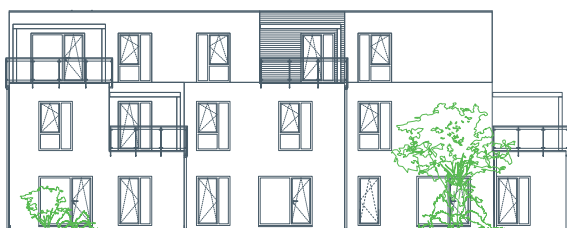

LORINČÍK
HAJE

VILADOM C9

pohľad západný

pohľad východný

pohľad južný

pohľad severný

Byt č. 9 / 2-izbový

Tento výkres bol spracovaný pre marketingové účely. Vizualizácie sú iba informatívne. Developer sa týmto nevzdáva práva na prípadné zmeny.

BYT č. 9		3.NP
Miestnosť		Plocha (m2)
01	Zádverie a chodba	6,17
02	WC	2,23
03	Kúpeľňa	4,74
04	Komora	2,69
05	Kuchyňa s jedálňou	11,04

Miestnosť		Plocha (m2)
06	Obyvacia izba	12,96
07	Izba	14,45
SPOLU Úžitková plocha		54,28
08	Terasa s pergolou	10,73