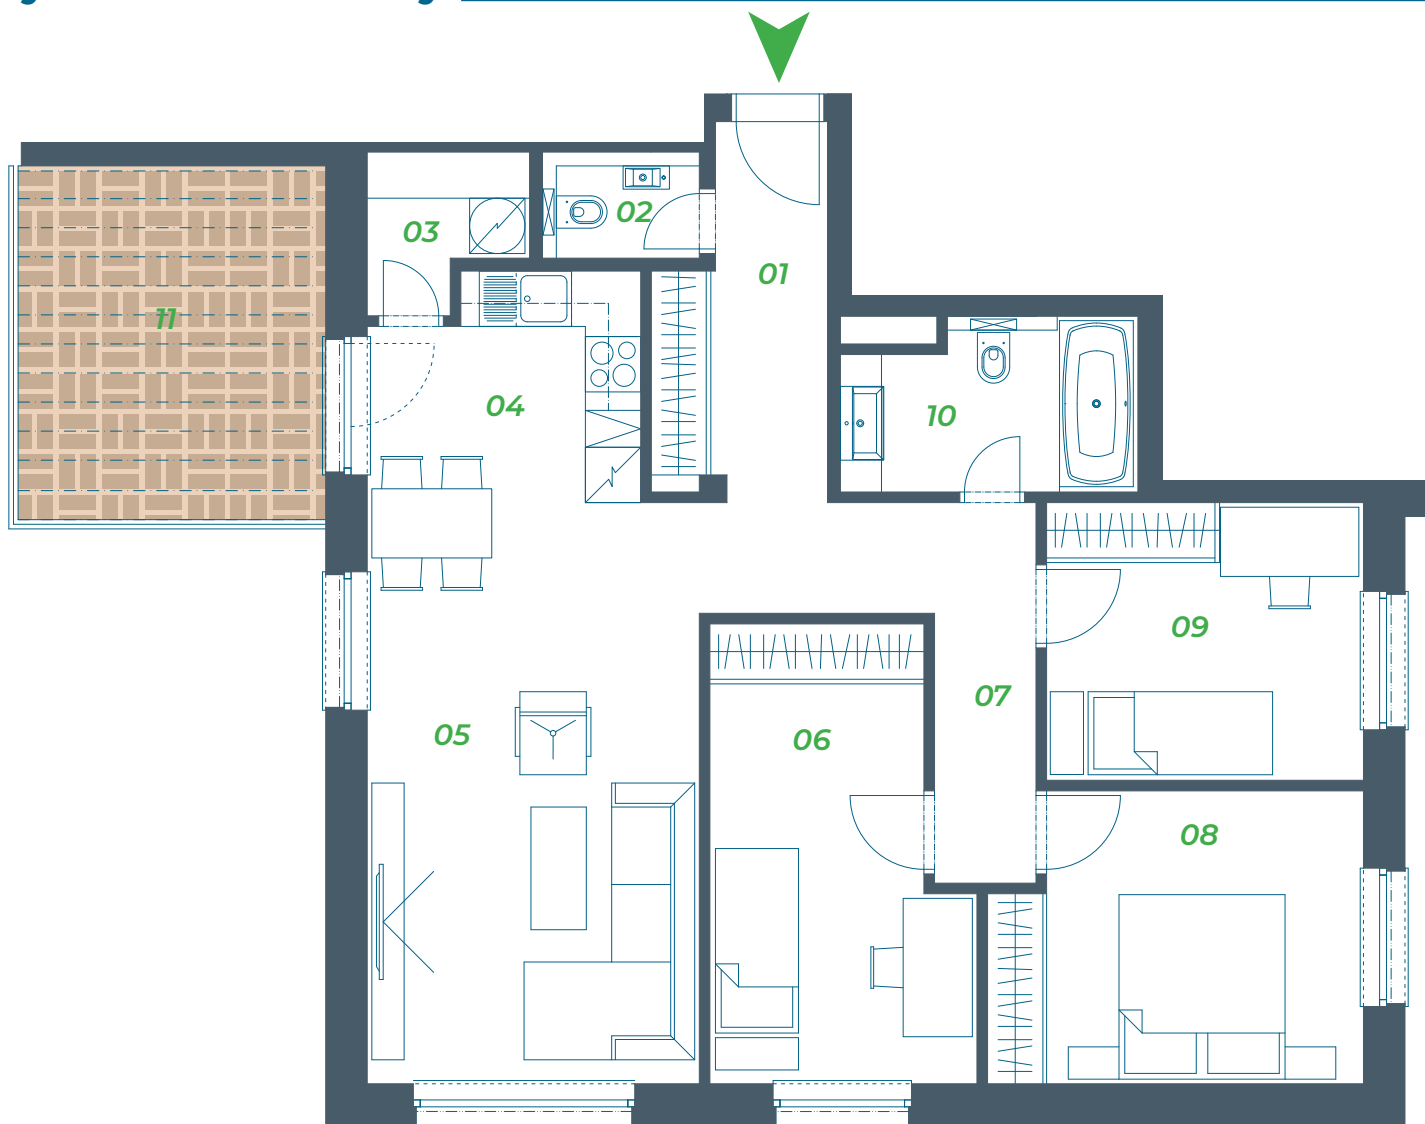

LORINČÍK
HAJE

VILADOM C9

pohľad západný

pohľad východný

pohľad južný

pohľad severný

Byt č. 8 / 4-izbový

Tento výkres bol spracovaný pre marketingové účely. Vizualizácie sú iba informatívne. Developer sa týmto nevzdáva práva na prípadné zmeny.

BYT č. 8		3.NP
Miestnosť		Plocha (m2)
01	Zádverie a chodba	8,19
02	WC	1,55
03	Komora	2,59
04	Kuchyňa	6,91
05	Obývacia izba	23,04
06	Izba	12,75

Miestnosť		Plocha (m2)
07	Chodba	6,32
08	Izba	12,22
09	Izba	10,34
10	Kúpeľňa s WC	5,48
SPOLU Úžitková plocha		89,39
11	Terasa s pergolou	12,19