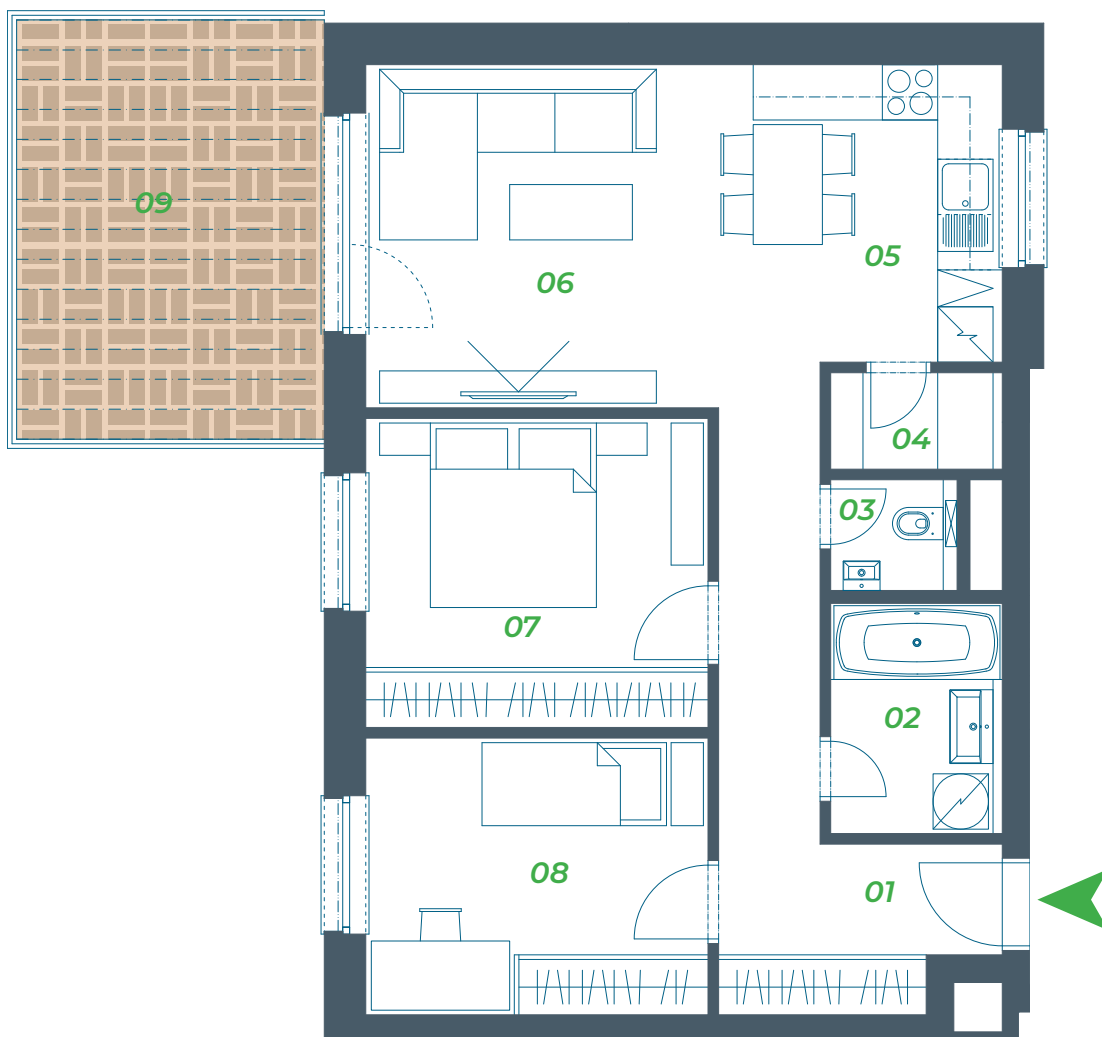

LORINČÍK
HAJE

VILADOM C9

pohľad západný

pohľad východný

pohľad južný

pohľad severný

Byt č. 7 / 3-izbový

Tento výkres bol spracovaný pre marketingové účely. Vizualizácie sú iba informatívne. Developer sa týmto nevzdáva práva na prípadné zmeny.

BYT č. 7		3.NP
Miestnosť		Plocha (m2)
01	Zádverie a chodba	10,87
02	Kúpeľňa	4,47
03	WC	1,46
04	Komora	1,94
05	Kuchyňa	6,45

Miestnosť		Plocha (m2)
06	Obývacia izba	18,32
07	Izba	12,43
07	Izba	11,13
SPOLU Úžitková plocha		67,07
08	Terasa s pergolou	14,22