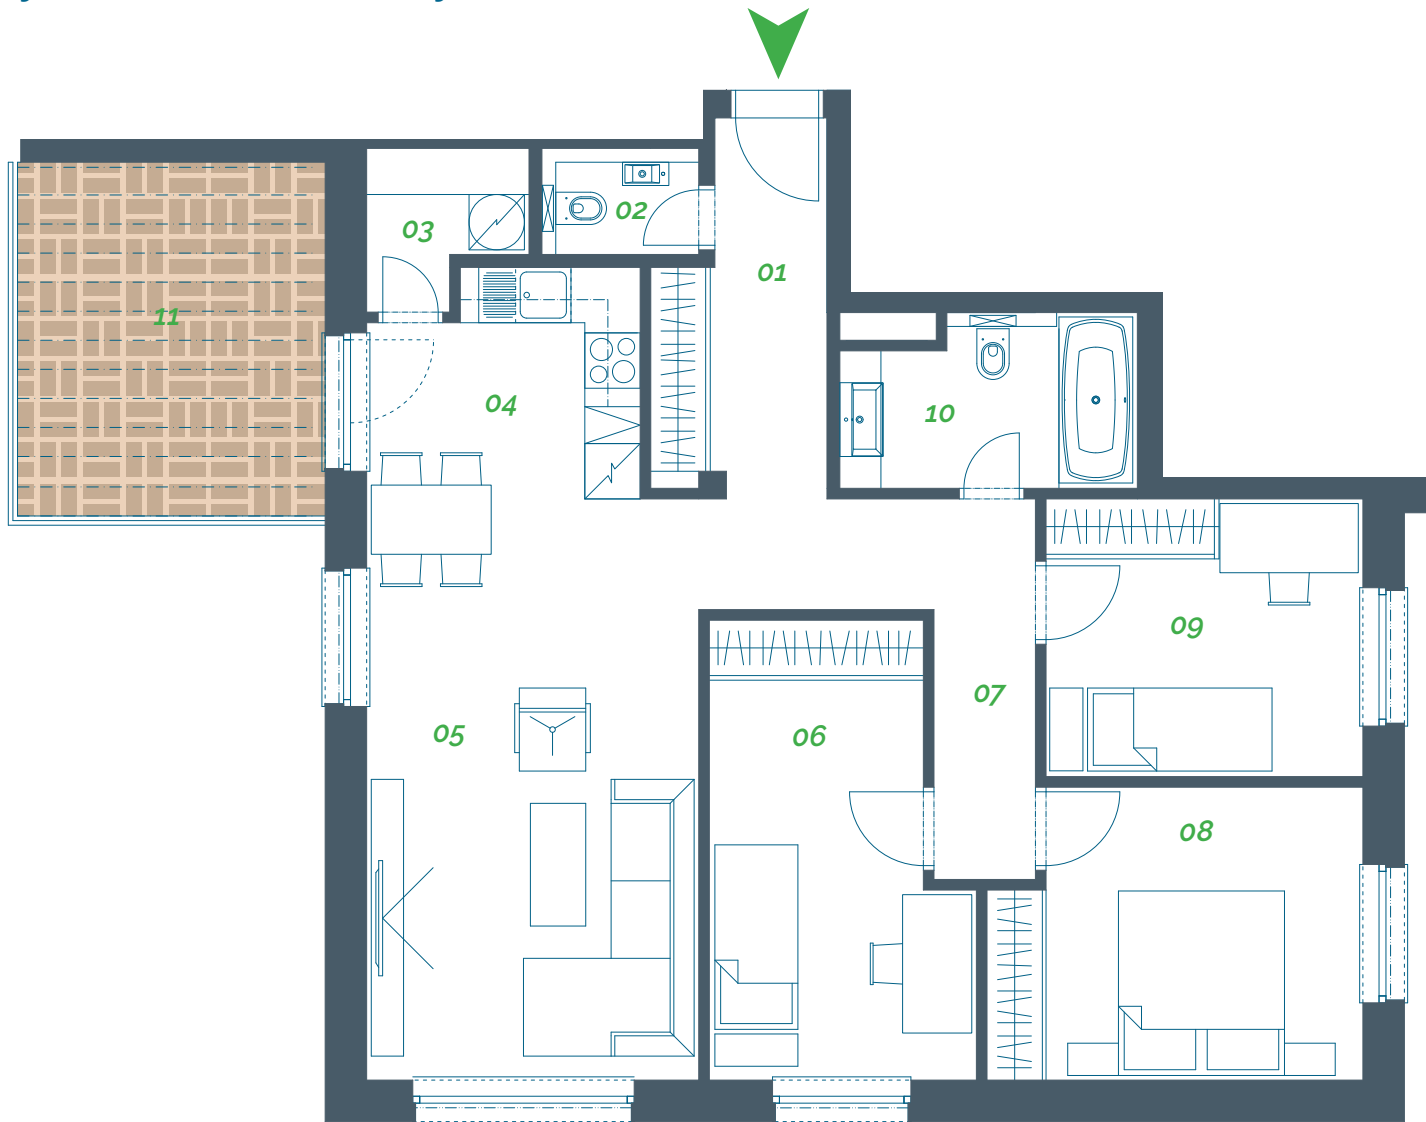

LORINČÍK
HÁJE

VILADOM C8

pohľad západný

pohľad východný

pohľad južný

pohľad severný

Byt č. 8 / 4-izbový

Tento výkres bol spracovaný pre marketingové účely. Vizualizácie sú iba informatívne. Developer sa týmto nevzdáva práva na prípadné zmeny.

BYT č. 8		3.NP
Miestnosť		Plocha (m2)
01	Zádvorie a chodba	8,19
02	WC	1,55
03	Komora	2,59
04	Kuchyňa	6,91
05	Obývacia izba	23,04
06	Izba	12,75

Miestnosť		Plocha (m2)
07	Chodba	6,32
08	Izba	12,22
09	Izba	10,34
10	Kúpeľňa s WC	5,48
SPOLU Úžitková plocha		89,39
11	Terasa s pergolou	12,19