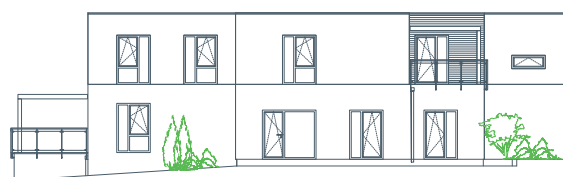

LORINČÍK
HAJE

VILADOM C8

pohľad západný

pohľad východný

pohľad južný

pohľad severný

Byt č. 3 / 3-izbový

Tento výkres bol spracovaný pre marketingové účely. Vizualizácie sú iba informatívne. Developer sa týmto nevzdáva práva na prípadné zmeny.

BYT č. 3		1NP
Miestnosť		Plocha (m2)
01	Zádverie a chodba	6,46
02	Obyvacia izba	20,36
03	Kuchyňa s jedálňou	7,37
04	Izba	11,56
05	Spálňa	13,51

Miestnosť		Plocha (m2)
06	Kúpeľňa	4,30
07	WC	2,06
SPOLU	Úžitková plocha	65,62
08	Terasa	19,88