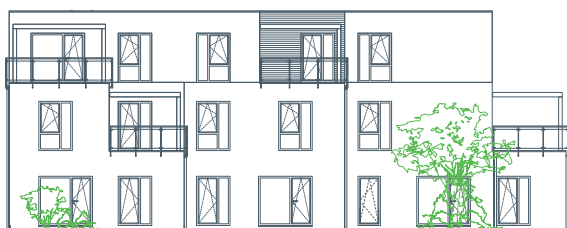

LORINČÍK
HAJE

VILADOM C8

pohľad západný

pohľad východný

pohľad južný

pohľad severný

Byt č. 3 / 3-izbový

Tento výkres bol spracovaný pre marketingové účely. Vizualizácie sú iba informatívne. Developer sa týmto nevzdáva práva na prípadné zmeny.

BYT č. 3		1NP
Miestnosť		Plocha (m2)
01	Zádverie a chodba	6,46
02	Obyvacia izba	20,36
03	Kuchyňa s jedálňou	7,37
04	Izba	11,56
05	Spálňa	13,51

Miestnosť		Plocha (m2)
06	Kúpeľňa	4,30
07	WC	2,06
SPOLU	Úžitková plocha	65,62
08	Terasa	19,88