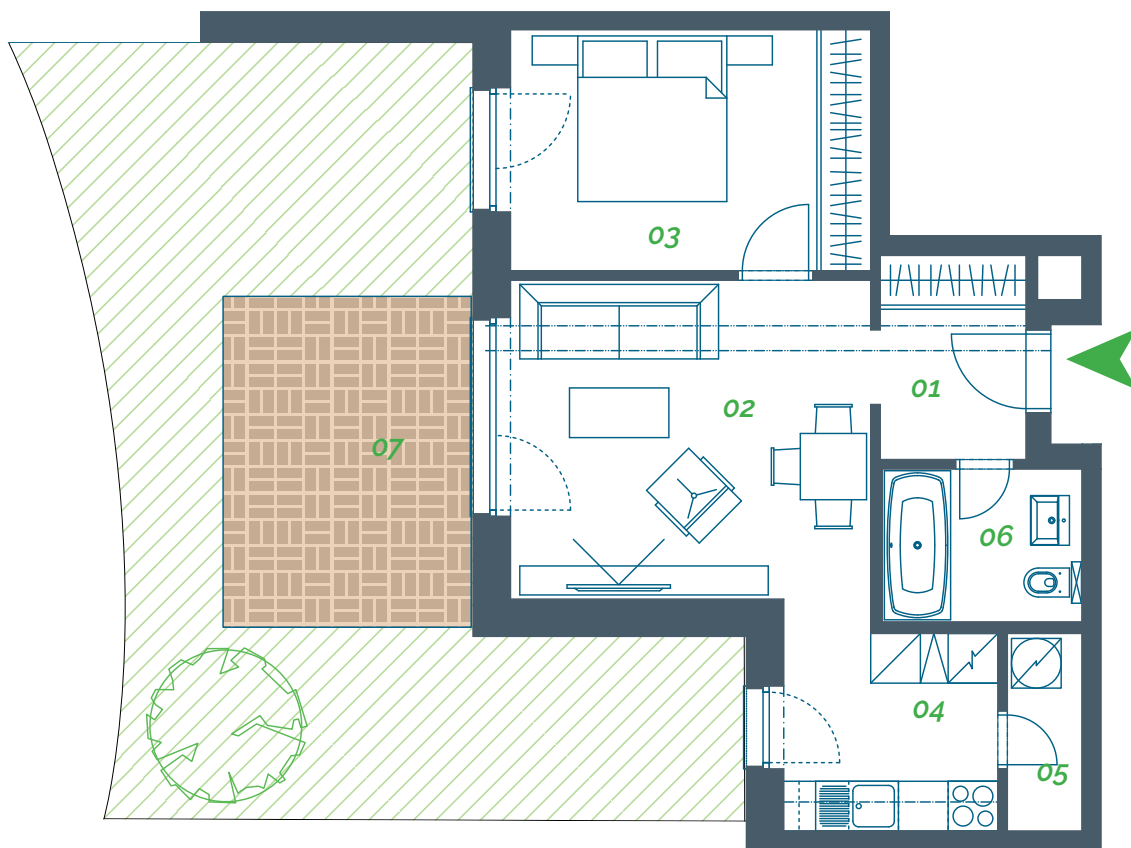

## VILADOM C8

pohľad západný

pohľad východný

pohľad južný

pohľad severný

Tento výkres bol spracovaný pre marketingové účely. Vizualizácie sú iba informatívne. Developer sa týmto nevzdáva práva na prípadné zmeny.

BYT č. 2		1NP
Miestnosť		Plocha (m <sup>2</sup> )
01	Zádverie, chodba	4,59
02	Obývacia izba	17,17
03	Spálňa	13,02
04	Kuchyňa	6,78
05	Komora	2,23

Miestnosť		Plocha (m <sup>2</sup> )
06	Kúpeľňa s WC	4,20
SPOLU Úžitková plocha		47,99
07	Terasa	12,00