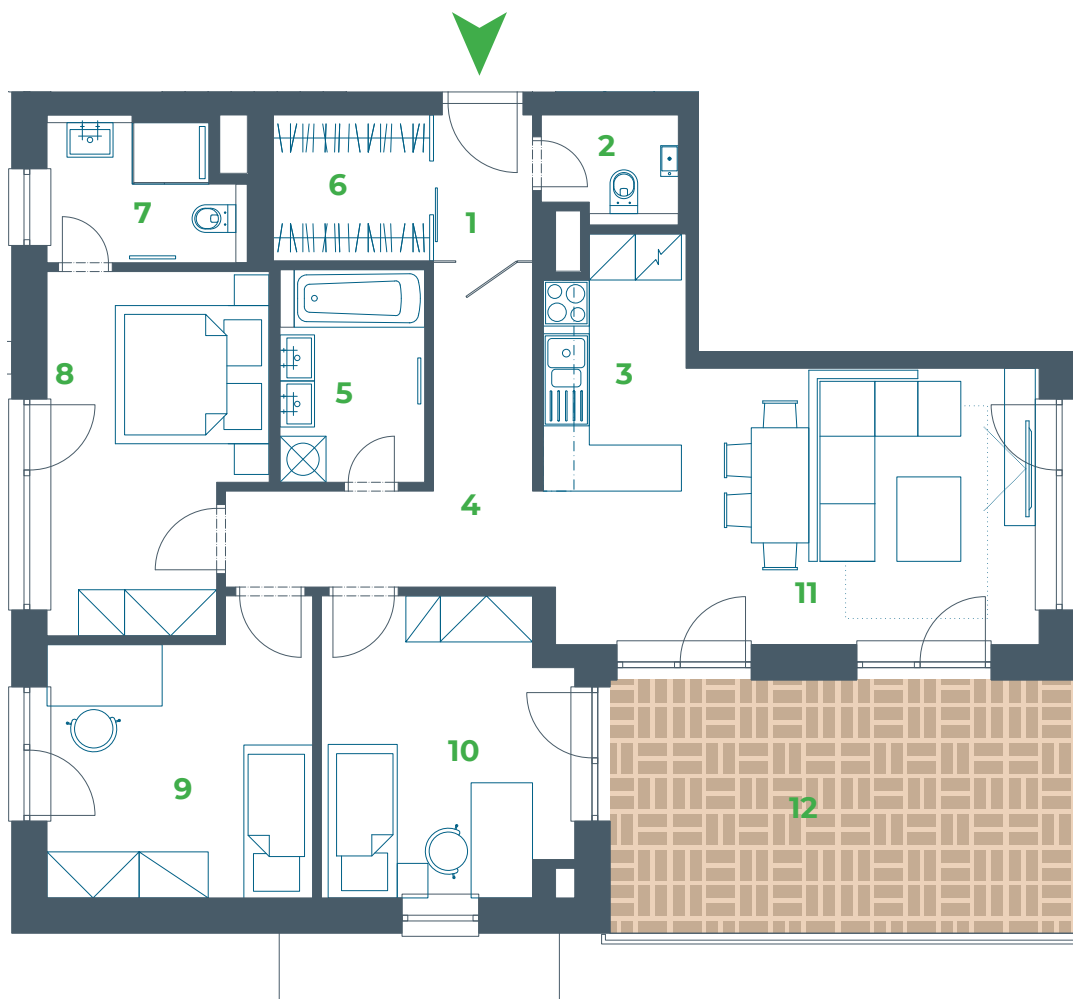

LORINČÍK
HÁJE

BD 3/2

pohľad východný

pohľad južný

pohľad západný

pohľad severný

Byt č. 8 / 4-izbový

BYT č. 8		3.NP
Miestnosť		Plocha (m ²)
1	Zádverie	3,58
2	WC	2,17
3	Kuchyňa	5,87
4	Chodba	7,90
5	Kúpeľňa	5,22
6	Šatník	3,96
7	Kúpeľňa	4,21

Miestnosť		Plocha (m ²)
8	Izba	12,37
9	Izba	12,14
10	Izba	12,20
11	Obývacia izba	20,34
12	Terasa	19,97
SPOLU Úžitková plocha		89,96
Terasa		19,97

Tento výkres bol spracovaný pre marketingové účely. Vizualizácie sú iba informatívne. Developer sa týmto nevzdáva práva na prípadné zmeny.