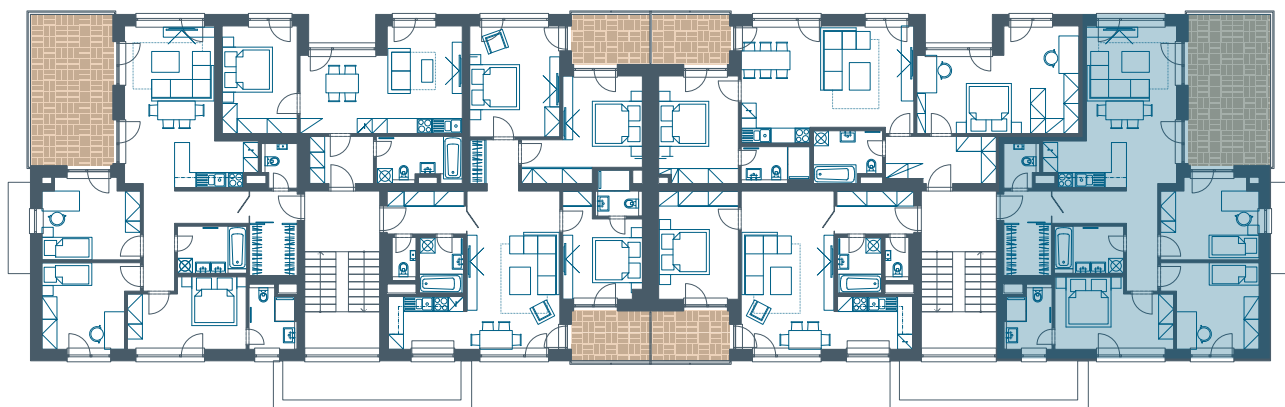

LORINČÍK
HÁJE

BD 3/2

pohľad východný

pohľad južný

pohľad západný

pohľad severný

Byt č. 8 / 4-izbový

BYT č. 8		3.NP
Miestnosť		Plocha (m ²)
1	Zádverie	3,58
2	WC	2,17
3	Kuchyňa	5,87
4	Chodba	7,90
5	Kúpeľňa	5,22
6	Šatník	3,96
7	Kúpeľňa	4,21

Miestnosť		Plocha (m ²)
8	Izba	12,37
9	Izba	12,14
10	Izba	12,20
11	Obývacia izba	20,34
12	Terasa	19,97
SPOLU Úžitková plocha		89,96
Terasa		19,97

Tento výkres bol spracovaný pre marketingové účely. Vizualizácie sú iba informatívne. Developer sa týmto nevzdáva práva na prípadné zmeny.