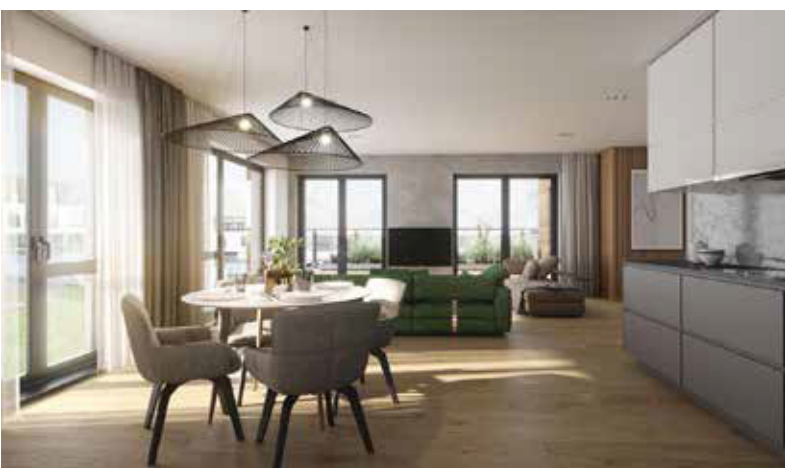

LORINČÍK
HÁJE

BD 3/2

pohľad východný

pohľad južný

pohľad západný

pohľad severný

Byt č. 8 / 4-izbový

BYT č. 8		3.NP
Miestnosť		Plocha (m ²)
1	Zádverie	3,58
2	WC	2,17
3	Kuchyňa	5,87
4	Chodba	7,90
5	Kúpeľňa	5,22
6	Šatník	3,96
7	Kúpeľňa	4,21