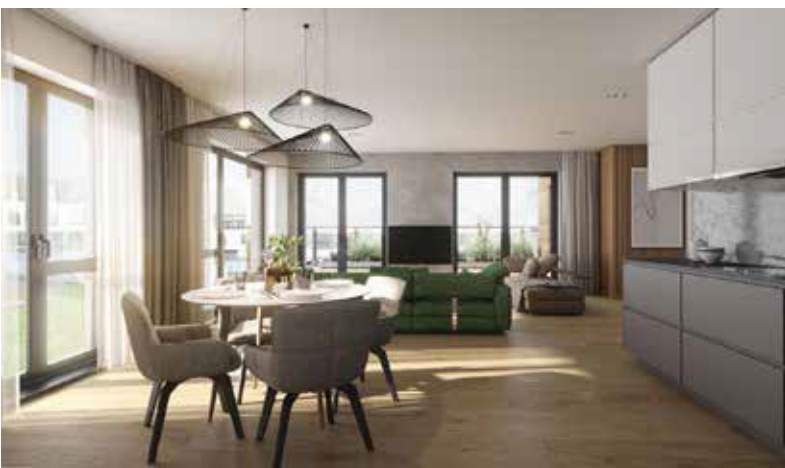

LORINČÍK
HÁJE

BD 3/2

pohľad východný

pohľad južný

pohľad západný

pohľad severný

Byt č. 7 / 2-izbový

BYT č. 7		2.NP
Miestnosť		Plocha (m ²)
1	Zádvrie	5,56
2	WC	1,49
3	Kúpeľňa	3,91
4	Kuchyňa	6,54
5	Obývacia izba	23,47
6	Izba	13,78
7	Loggia	6,35
SPOLU	Úžitková plocha	54,75
	Loggia	6,35