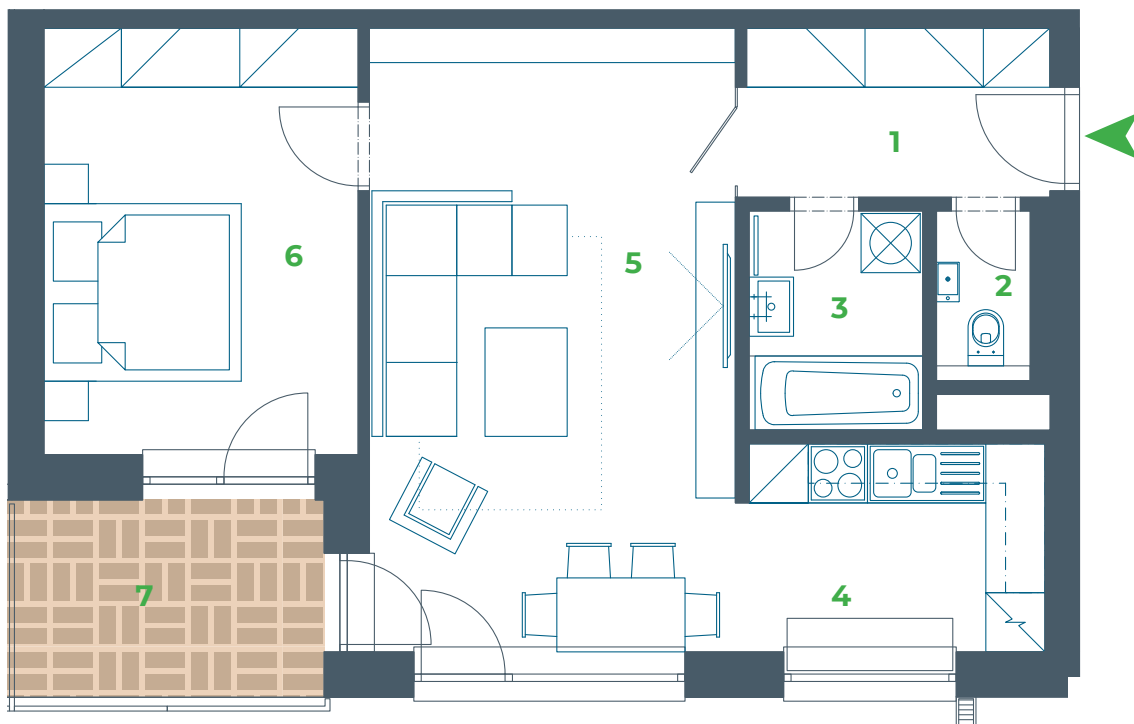

LORINČÍK
HÁJE

BD 3/2

pohľad východný

pohľad južný

pohľad západný

pohľad severný

Byt č. 7 / 2-izbový

BYT č. 7		2.NP
Miestnosť		Plocha (m ²)
1	Zádvrie	5,56
2	WC	1,49
3	Kúpeľňa	3,91
4	Kuchyňa	6,54
5	Obývacia izba	23,47
6	Izba	13,78
7	Loggia	6,35
SPOLU	Úžitková plocha	54,75
	Loggia	6,35