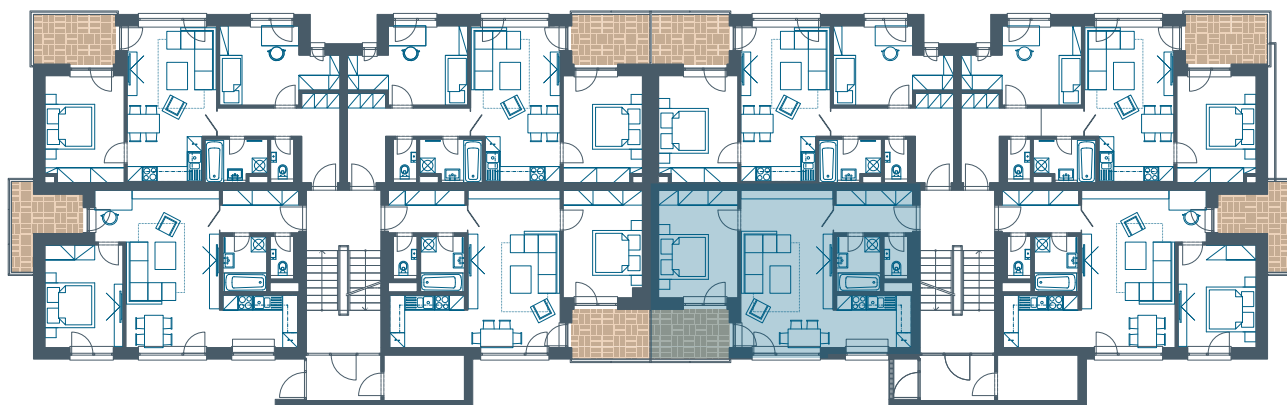

LORINČÍK
HÁJE

BD 3/2

pohľad východný

pohľad južný

pohľad západný

pohľad severný

Byt č. 7 / 2-izbový

BYT č. 7		2.NP
Miestnosť		Plocha (m ²)
1	Zádvrie	5,56
2	WC	1,49
3	Kúpeľňa	3,91
4	Kuchyňa	6,54
5	Obývacia izba	23,47
6	Izba	13,78
7	Loggia	6,35
SPOLU	Úžitková plocha	54,75
	Loggia	6,35