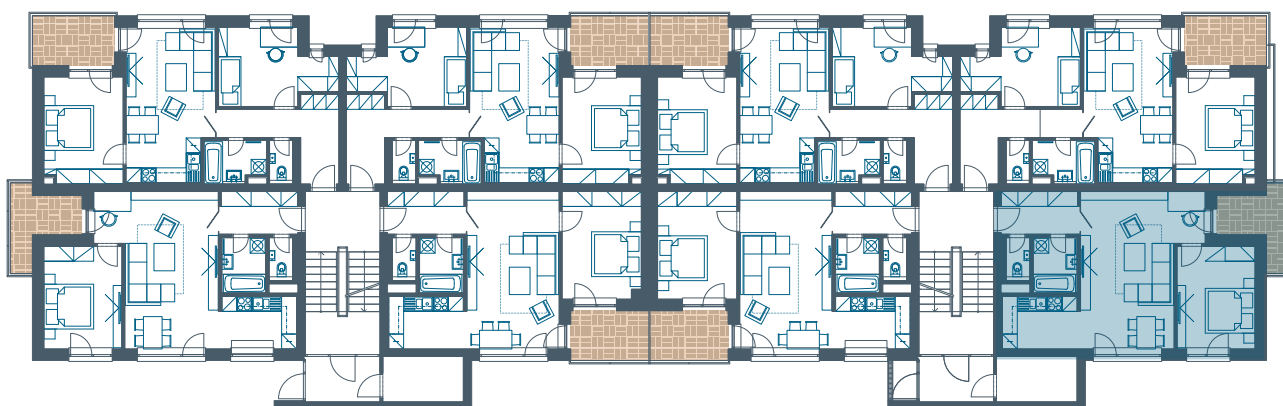

LORINČÍK
HÁJE

BD 3/2

pohľad východný

pohľad južný

pohľad západný

pohľad severný

Byt č. 4 / 2-izbový

BYT č. 4		2.NP
Miestnosť		Plocha (m ²)
1	Záďverie	5,56
2	WC	1,49
3	Kúpeľňa	3,91
4	Kuchyňa	6,54
5	Obývacia izba	26,39
6	Izba	13,51
7	Balkón	6,49
SPOLU	Úžitková plocha	57,40
	Balkón	6,49