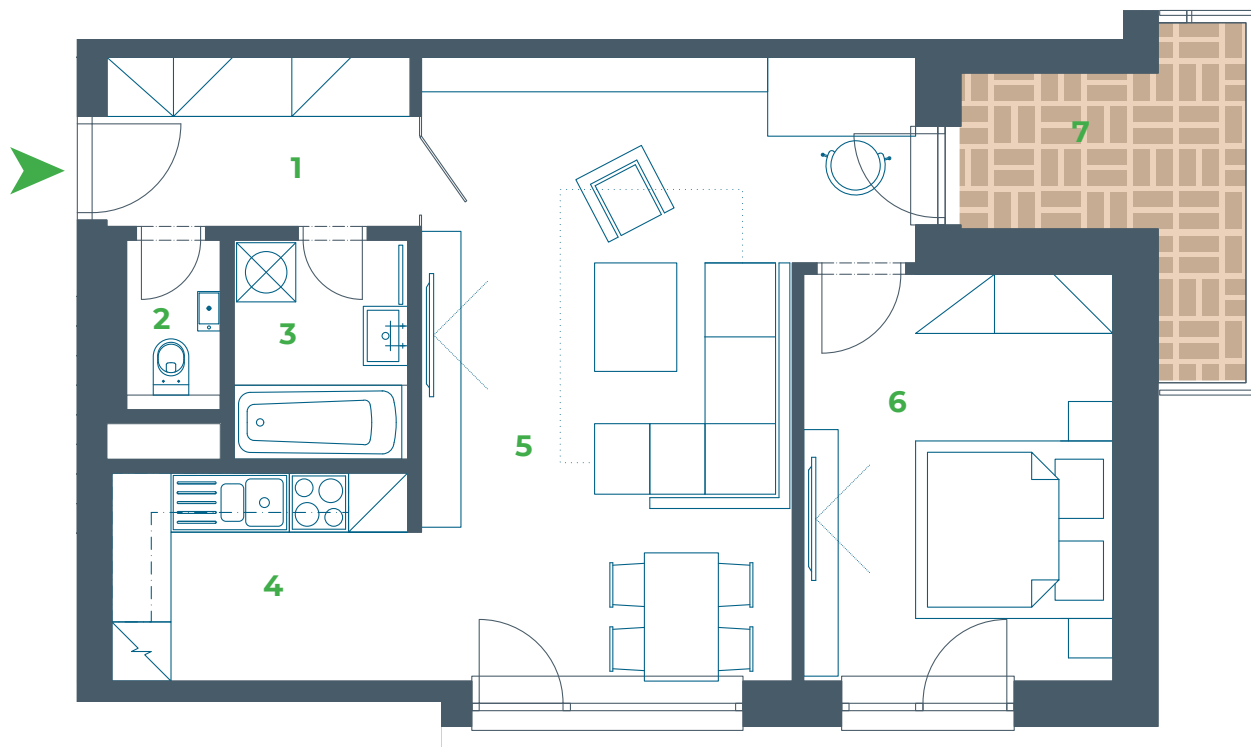

LORINČÍK
HÁJE

BD 3/2

pohľad východný

pohľad južný

pohľad západný

pohľad severný

Byt č. 4 / 2-izbový

BYT č. 4		2.NP
Miestnosť		Plocha (m ²)
1	Záďverie	5,56
2	WC	1,49
3	Kúpeľňa	3,91
4	Kuchyňa	6,54
5	Obývacia izba	26,39
6	Izba	13,51
7	Balkón	6,49
SPOLU	Úžitková plocha	57,40
	Balkón	6,49