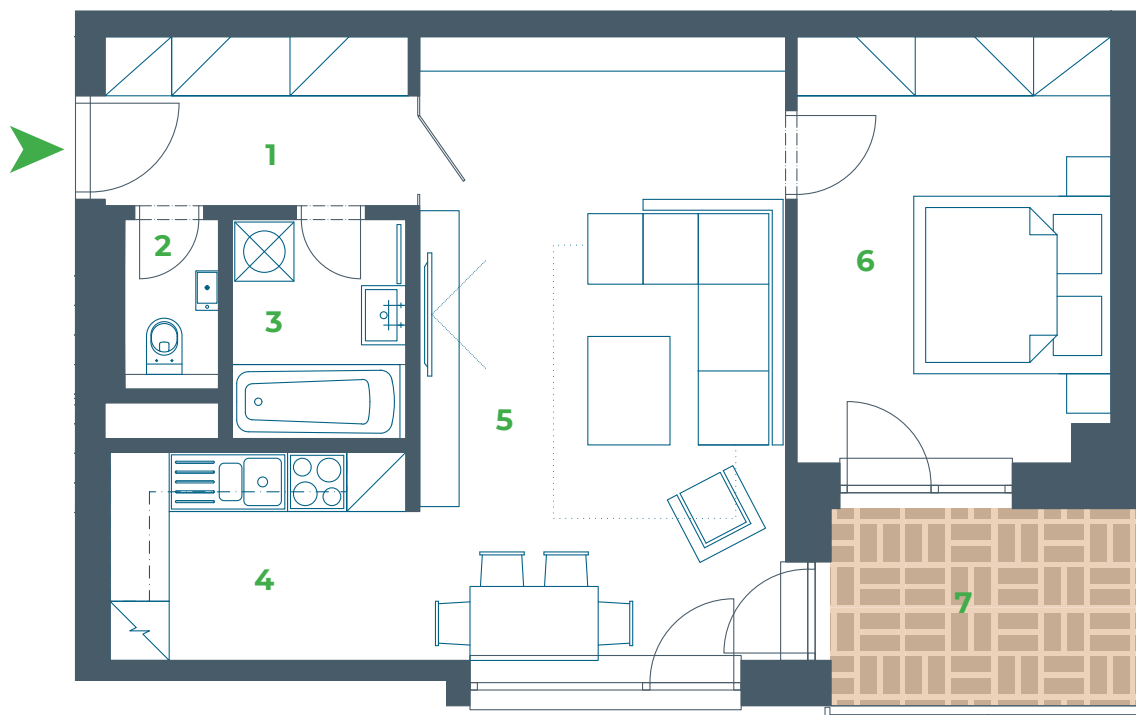

LORINČÍK
HÁJE

BD 3/1

pohľad východný

pohľad južný

pohľad západný

pohľad severný

Byt č. 7 / 2-izbový

BYT č. 7		2.NP
Miestnosť		Plocha (m ²)
1	Zádverie	5,56
2	WC	1,49
3	Kúpeľňa	3,91
4	Kuchyňa	6,54
5	Obývacia izba	23,47
6	Izba	13,53
7	Loggia	6,35
SPOLU	Úžitková plocha	54,50
	Loggia	6,35