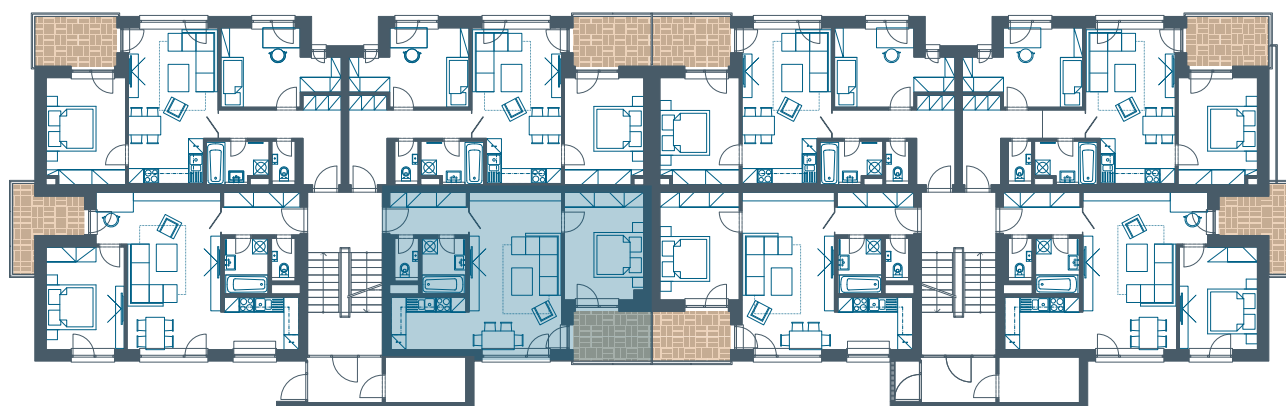

LORINČÍK
HÁJE

BD 3/1

pohľad východný

pohľad južný

pohľad západný

pohľad severný

Byt č. 7 / 2-izbový

BYT č. 7		2.NP
Miestnosť		Plocha (m ²)
1	Zádverie	5,56
2	WC	1,49
3	Kúpeľňa	3,91
4	Kuchyňa	6,54
5	Obývacia izba	23,47
6	Izba	13,53
7	Loggia	6,35
SPOLU	Úžitková plocha	54,50
	Loggia	6,35