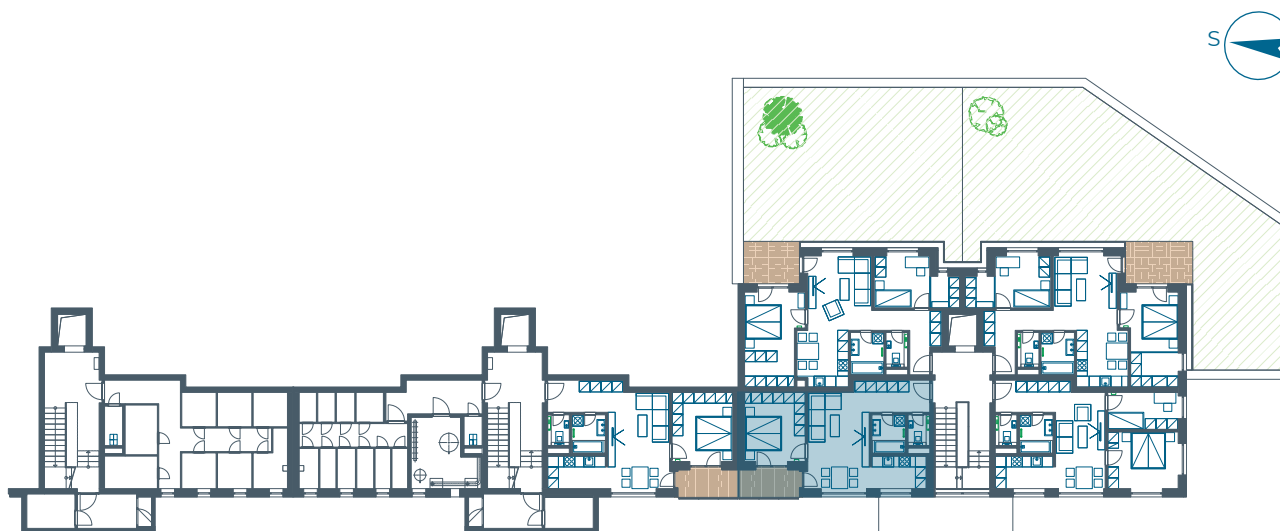

LORINČÍK
HAJE

BD 2/3

pohľad západný

pohľad severný

pohľad východný

pohľad južný

Byt č. 3 / 2-izbový

BYT č. 3		1.NP
Miestnosť		Plocha (m ²)
1	Záďverie	6,51
2	WC	1,53
3	Kúpeľňa	3,99
4	Obývacia izba	14,07
5	Jedáleň	5,04
6	Kuchyňa	5,42
7	Spáľňa	13,25
8	Terasa	5,47
SPOLU	Úžitková plocha	49,81
	Terasa	5,47