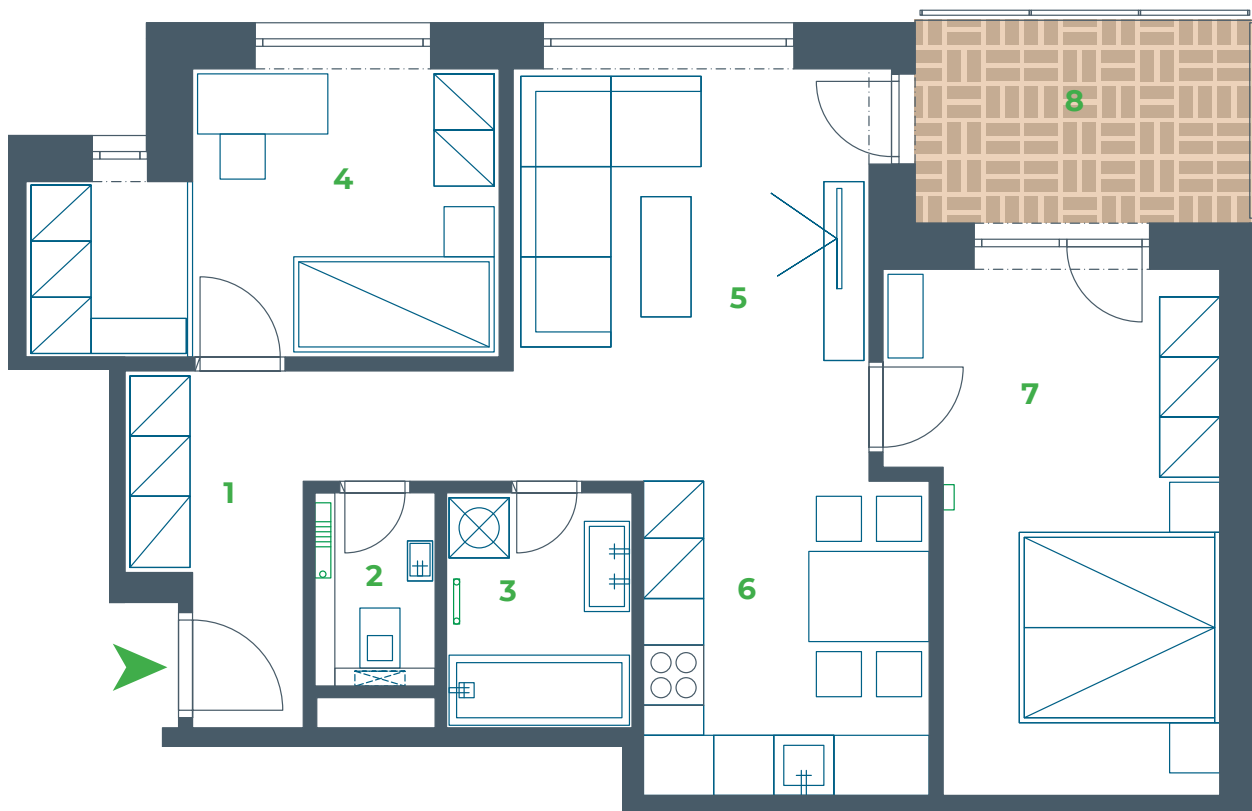

LORINČÍK
HAJE

BD 2/2

pohľad západný

pohľad severný

pohľad východný

pohľad južný

Byt č. 7 / 3-izbový

BYT č. 7		3.NP
Miestnosť		Plocha (m ²)
1	Zádvrie	7,60
2	WC	1,75
3	Kúpeľňa	4,34
4	Izba	12,22
5	Obývacia izba	15,38
6	Kuchyňa	8,93
7	Spáľňa	16,07
8	Terasa	7,15
SPOLU	Úžitková plocha	66,29
	Terasa	7,15