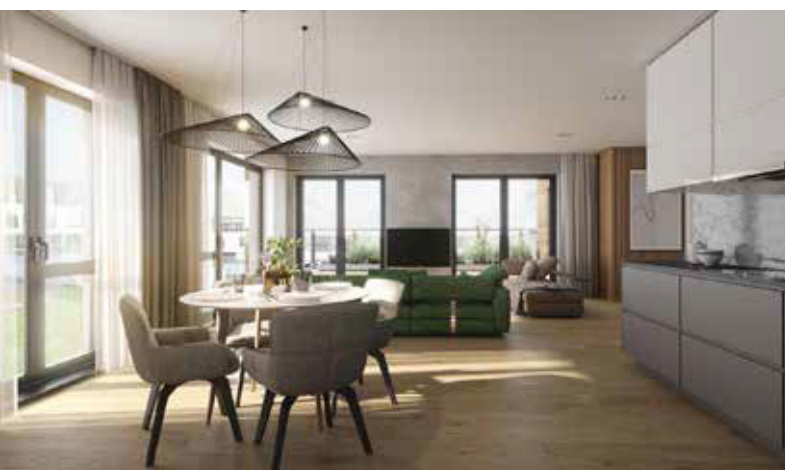

LORINČÍK
HAJE

BD 2/2

pohľad západný

pohľad severný

pohľad východný

pohľad južný

Byt č. 7 / 3-izbový

BYT č. 7		3.NP
Miestnosť		Plocha (m ²)
1	Zádvrie	7,60
2	WC	1,75
3	Kúpeľňa	4,34
4	Izba	12,22
5	Obývacia izba	15,38
6	Kuchyňa	8,93
7	Spáľňa	16,07
8	Terasa	7,15
SPOLU	Úžitková plocha	66,29
	Terasa	7,15