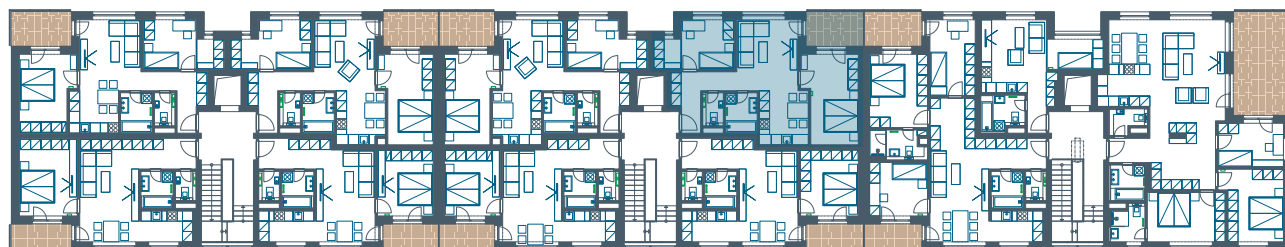

LORINČÍK
HAJE

BD 2/2

pohľad západný

pohľad severný

pohľad východný

pohľad južný

Byt č. 7 / 3-izbový

BYT č. 7		3.NP
Miestnosť		Plocha (m ²)
1	Zádvrie	7,60
2	WC	1,75
3	Kúpeľňa	4,34
4	Izba	12,22
5	Obývacia izba	15,38
6	Kuchyňa	8,93
7	Spáľňa	16,07
8	Terasa	7,15
SPOLU	Úžitková plocha	66,29
	Terasa	7,15