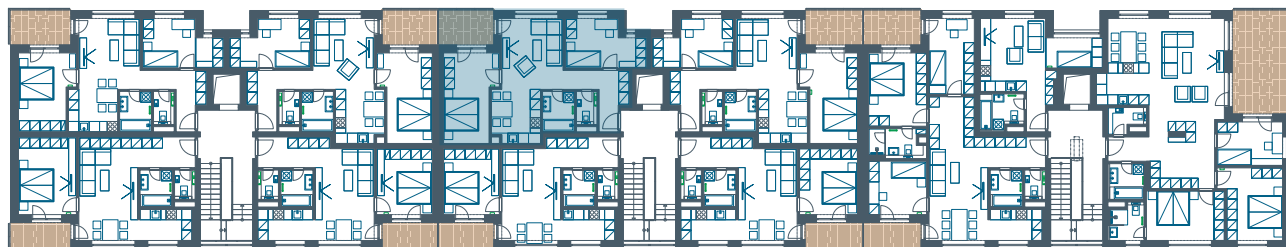

LORINČÍK
HAJE

BD 2/2

pohľad západný

pohľad severný

pohľad východný

pohľad južný

Byt č. 4 / 3-izbový

BYT č. 4		3.NP
Miestnosť		Plocha (m2)
1	Zádvrie	7,59
2	WC	1,75
3	Kúpeľňa	4,34
4	Izba	12,22
5	Obývacia izba	15,38
6	Kuchyňa	8,63
7	Spáľňa	15,41
8	Terasa	6,90
SPOLU	Úžitková plocha	65,32
	Terasa	6,90