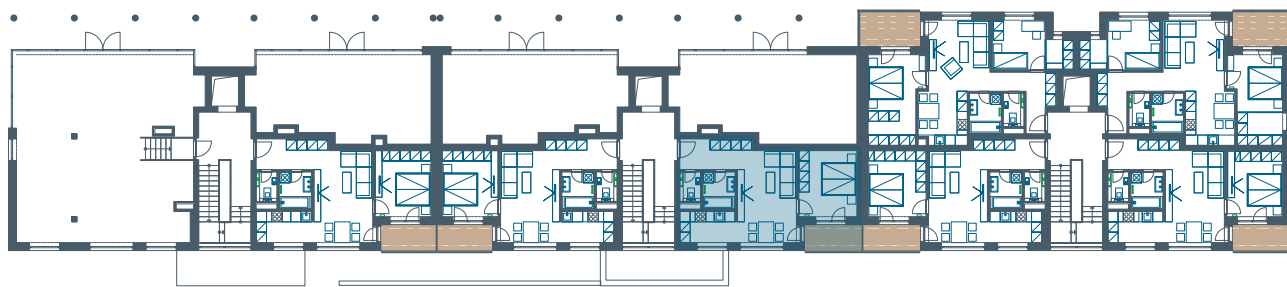

LORINČÍK
HAJE

BD 2/2

pohľad západný

pohľad severný

pohľad východný

pohľad južný

Byt č. 3 / 2-izbový

BYT č. 3		2.NP
Miestnosť		Plocha (m2)
1	Záďverie	6,51
2	WC	1,52
3	Kúpeľňa	3,99
4	Obývacia izba	14,07
5	Jedáleň	4,87
6	Kuchyňa	5,93
7	Spáľňa	13,25
8	Terasa	5,47
SPOLU	Úžitková plocha	50,14
	Terasa	5,47