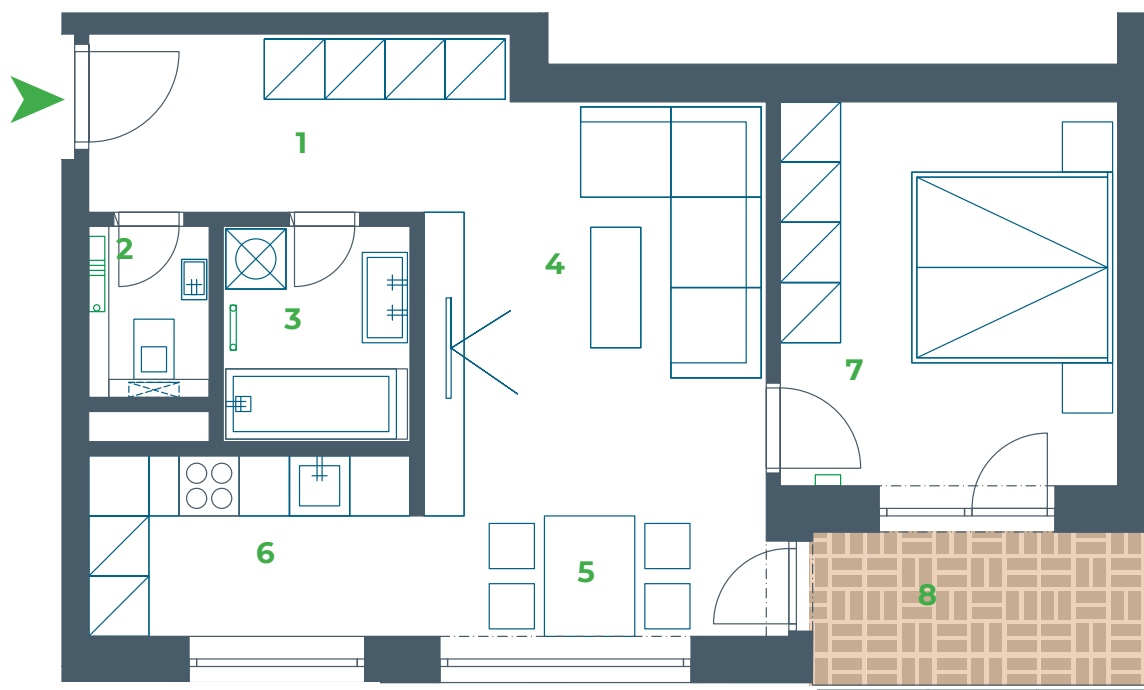

LORINČÍK
HAJE

BD 2/2

pohľad západný

pohľad severný

pohľad východný

pohľad južný

Byt č. 3 / 2-izbový

BYT č. 3		2.NP
Miestnosť		Plocha (m2)
1	Záďverie	6,51
2	WC	1,52
3	Kúpeľňa	3,99
4	Obývacia izba	14,07
5	Jedáleň	4,87
6	Kuchyňa	5,93
7	Spáľňa	13,25
8	Terasa	5,47
SPOLU	Úžitková plocha	50,14
	Terasa	5,47