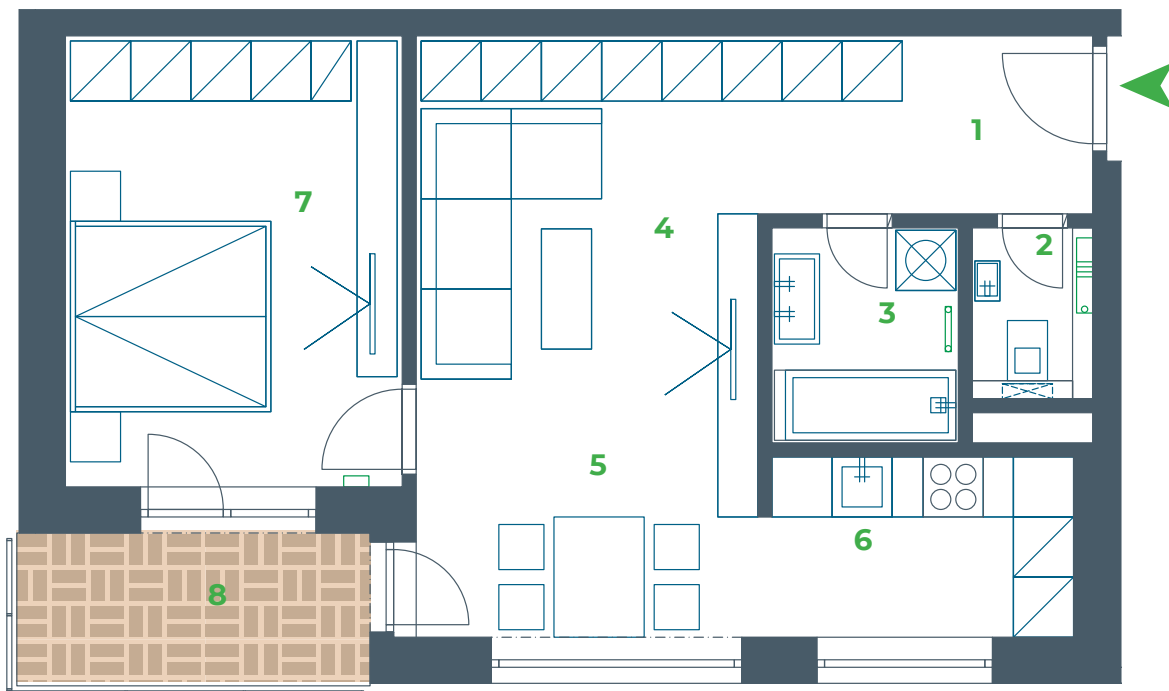

LORINČÍK
HAJE

BD 2/1

pohľad západný

pohľad severný

pohľad východný

pohľad južný

Byt č. 3 / 2-izbový

BYT č. 3		3.NP
Miestnosť		Plocha (m2)
1	Záďverie	5,93
2	WC	1,53
3	Kúpeľňa	3,99
4	Obývacia izba	16,37
5	Jedáleň	4,65
6	Kuchyňa	5,59
7	Spáľňa	15,12
8	Terasa	5,67
SPOLU	Úžitková plocha	53,18
	Terasa	5,67