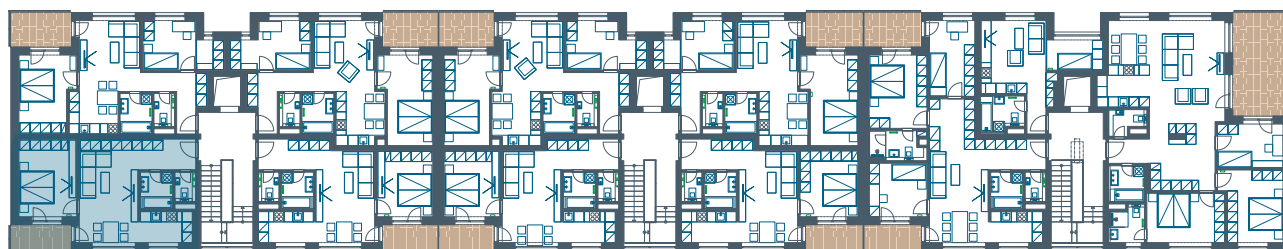

LORINČÍK
HAJE

BD 2/1

pohľad západný

pohľad severný

pohľad východný

pohľad južný

Byt č. 3 / 2-izbový

BYT č. 3		3.NP
Miestnosť		Plocha (m2)
1	Záďverie	5,93
2	WC	1,53
3	Kúpeľňa	3,99
4	Obývacia izba	16,37
5	Jedáleň	4,65
6	Kuchyňa	5,59
7	Spáľňa	15,12
8	Terasa	5,67
SPOLU	Úžitková plocha	53,18
	Terasa	5,67