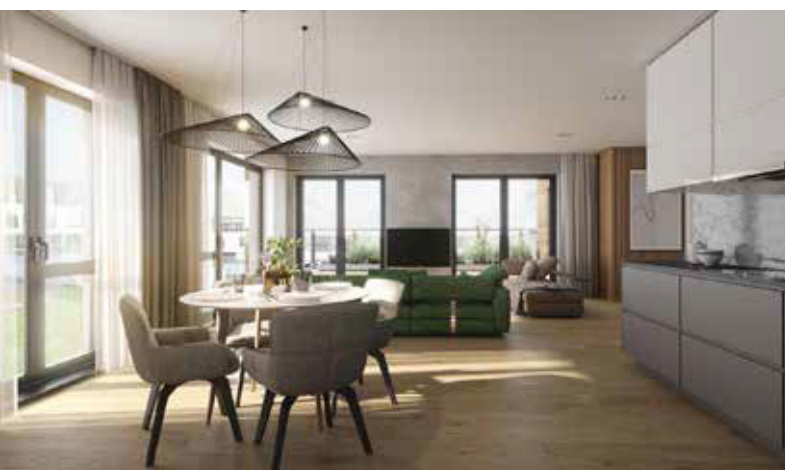

LORINČÍK
HAJE

BD 2/1

pohľad západný

pohľad severný

pohľad východný

pohľad južný

Byt č. 3 / 2-izbový

BYT č. 3		3.NP
Miestnosť		Plocha (m2)
1	Záďverie	5,93
2	WC	1,53
3	Kúpeľňa	3,99
4	Obývacia izba	16,37
5	Jedáleň	4,65
6	Kuchyňa	5,59
7	Spáľňa	15,12
8	Terasa	5,67
SPOLU	Úžitková plocha	53,18
	Terasa	5,67