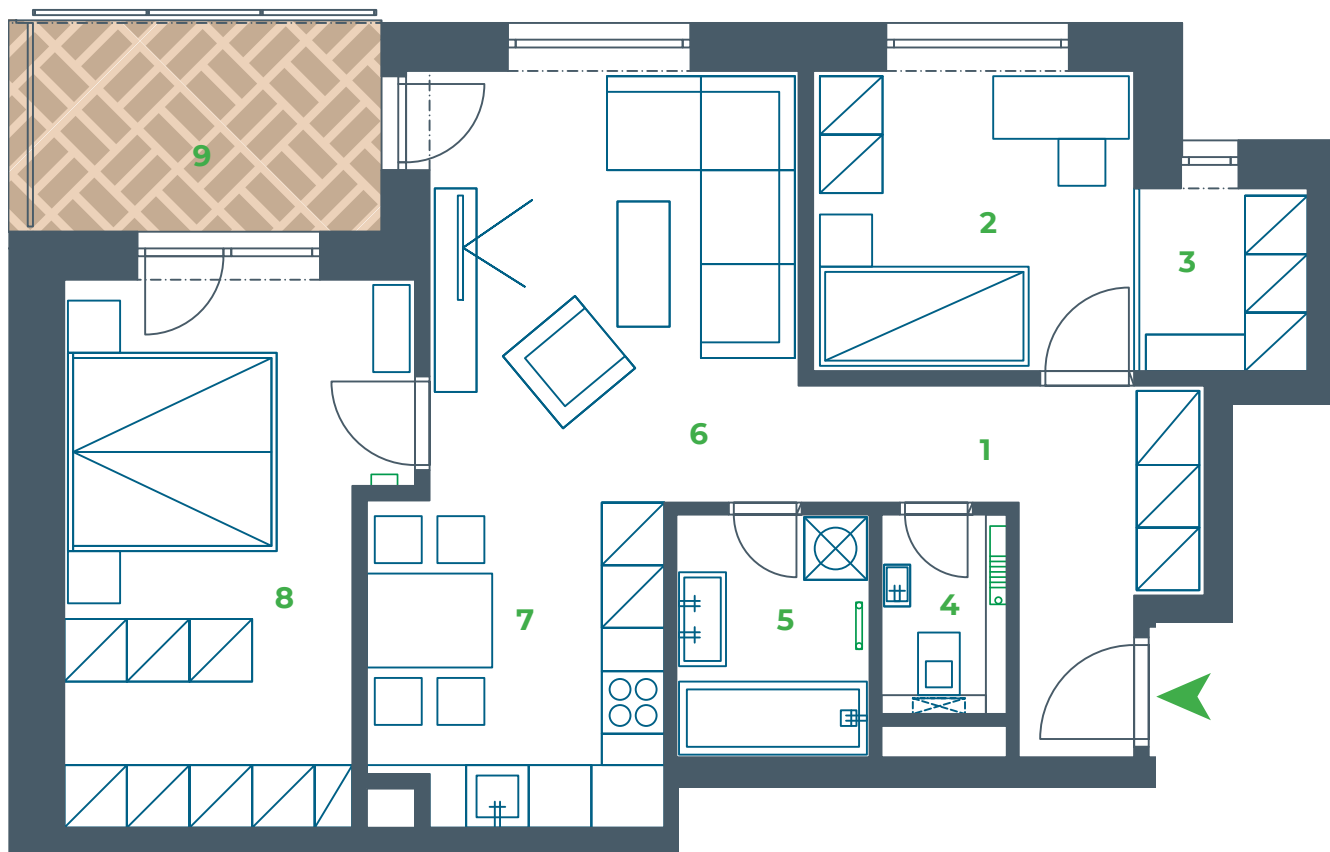

LORINČÍK
HAJE

BD 1/2

pohľad východný

pohľad južný

pohľad západný

pohľad severný

Byt č. 3 / 3-izbový

BYT č. 3		2.NP
Miestnosť		Plocha (m ²)
1	Zádvrie	7,65
2	Izba	9,23
3	Šatník	3,03
4	WC	1,73
5	Kúpeľňa	4,30
6	Obývacia izba	15,22
7	Kuchyňa	8,58
8	Spálňa	16,07
9	Terasa	7,42
SPOLU	Úžitková plocha	65,81
	Terasa	7,42