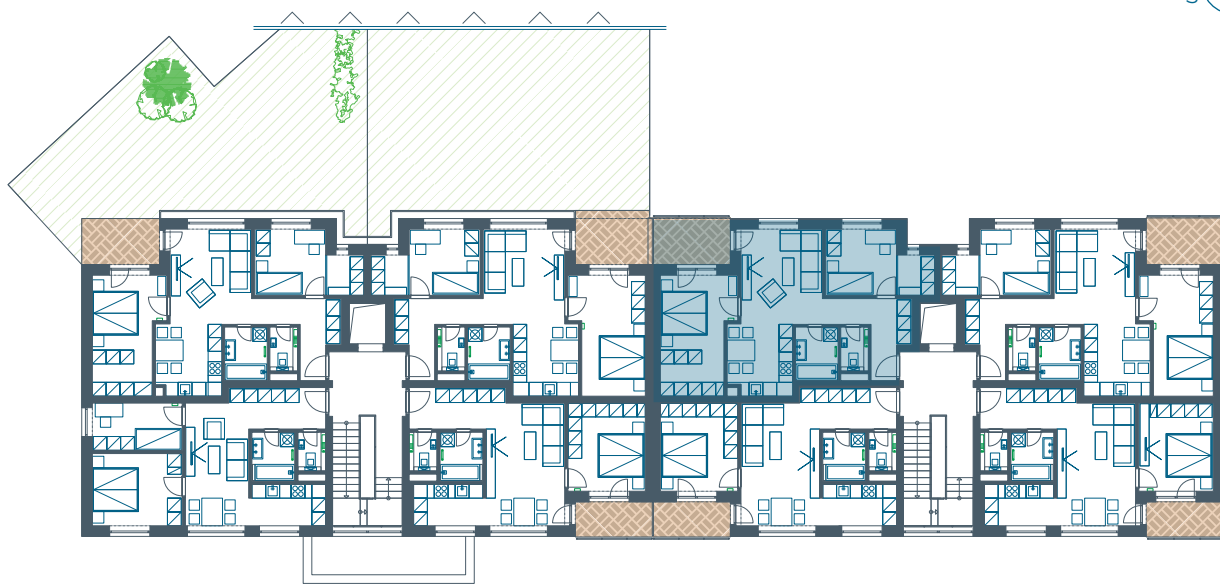

LORINČÍK
HAJE

BD 1/2

pohľad východný

pohľad južný

pohľad západný

pohľad severný

Byt č. 3 / 3-izbový

BYT č. 3		2.NP
Miestnosť		Plocha (m ²)
1	Zádvrie	7,65
2	Izba	9,23
3	Šatník	3,03
4	WC	1,73
5	Kúpeľňa	4,30
6	Obývacia izba	15,22
7	Kuchyňa	8,58
8	Spálňa	16,07
9	Terasa	7,42
SPOLU	Úžitková plocha	65,81
	Terasa	7,42