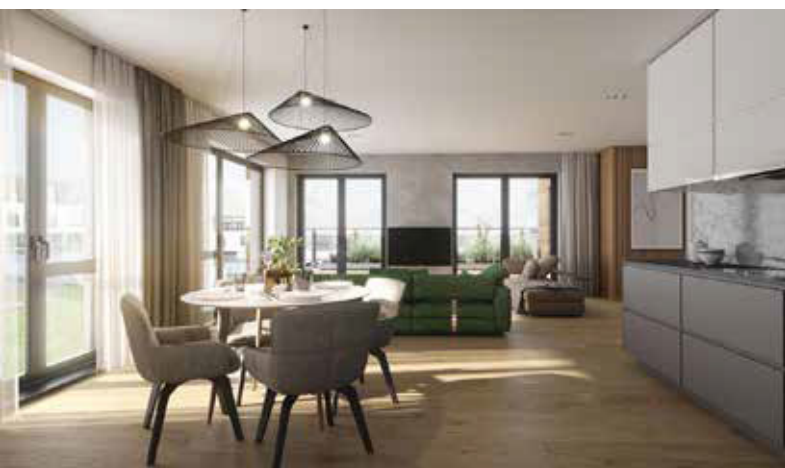

LORINČÍK
HAJE

BD 1/2

pohľad východný

pohľad južný

pohľad západný

pohľad severný

Byt č. 3 / 3-izbový

BYT č. 3		2.NP
Miestnosť		Plocha (m ²)
1	Zádvrie	7,65
2	Izba	9,23
3	Šatník	3,03
4	WC	1,73
5	Kúpeľňa	4,30
6	Obývacia izba	15,22
7	Kuchyňa	8,58
8	Spálňa	16,07
9	Terasa	7,42
SPOLU	Úžitková plocha	65,81
	Terasa	7,42