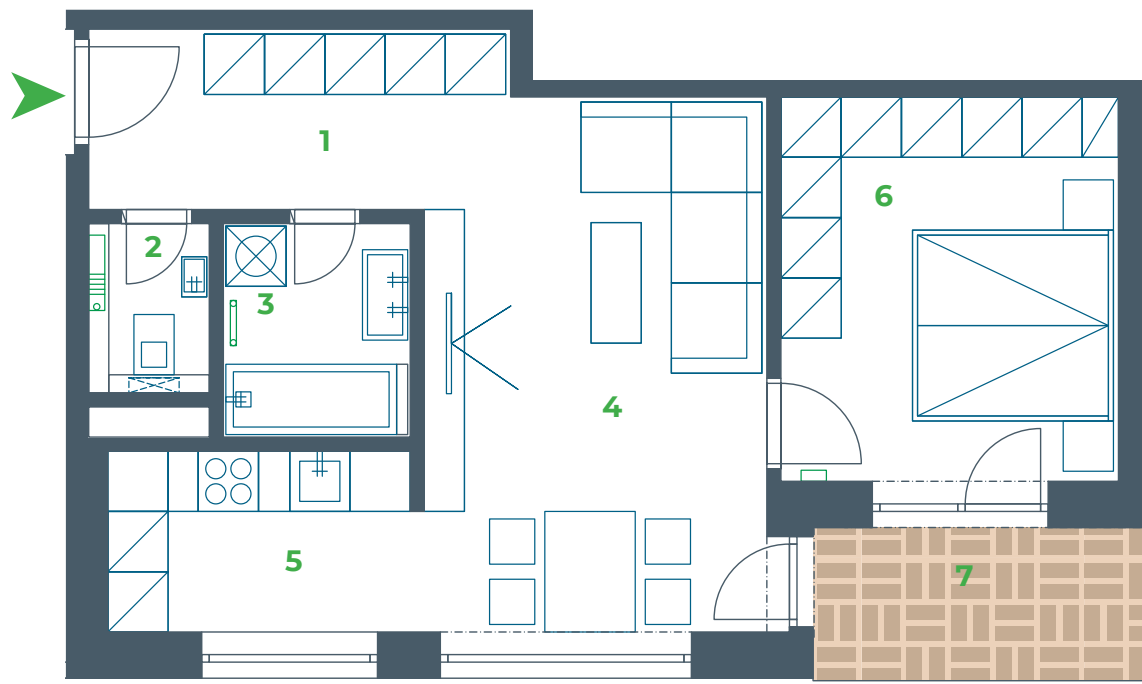

LORINČÍK
HAJE

BD 1/1

pohľad východný

pohľad južný

pohľad západný

pohľad severný

Byt č. 7 / 2-izbový

BYT č. 7		3.NP
Miestnosť		Plocha (m2)
1	Zádverie	6,58
2	WC	1,50
3	Kúpeľňa	3,95
4	Obývacia izba	18,93
5	Kuchyňa	5,59
6	Spálňa	13,25
7	Terasa	5,47
SPOLU	Úžitková plocha	49,80
	Terasa	5,47