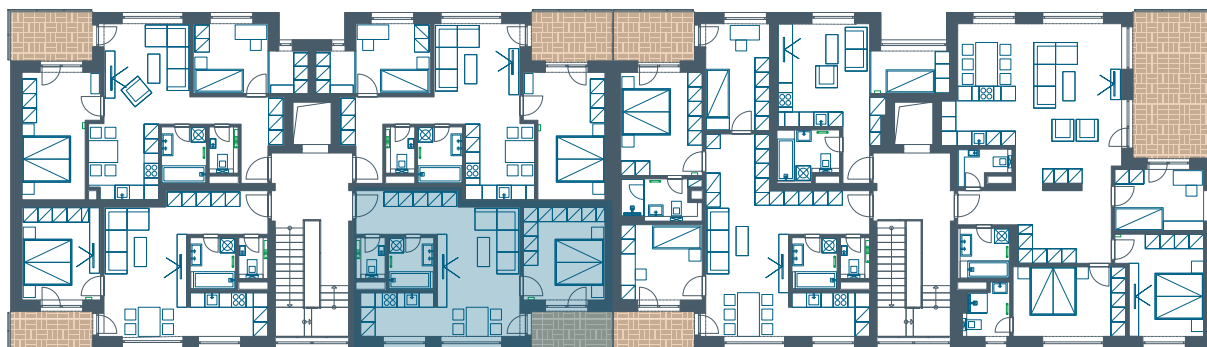

LORINČÍK
HAJE

BD 1/1

pohľad východný

pohľad južný

pohľad západný

pohľad severný

Byt č. 7 / 2-izbový

BYT č. 7		3.NP
Miestnosť		Plocha (m2)
1	Zádverie	6,58
2	WC	1,50
3	Kúpeľňa	3,95
4	Obývacia izba	18,93
5	Kuchyňa	5,59
6	Spálňa	13,25
7	Terasa	5,47
SPOLU	Úžitková plocha	49,80
	Terasa	5,47