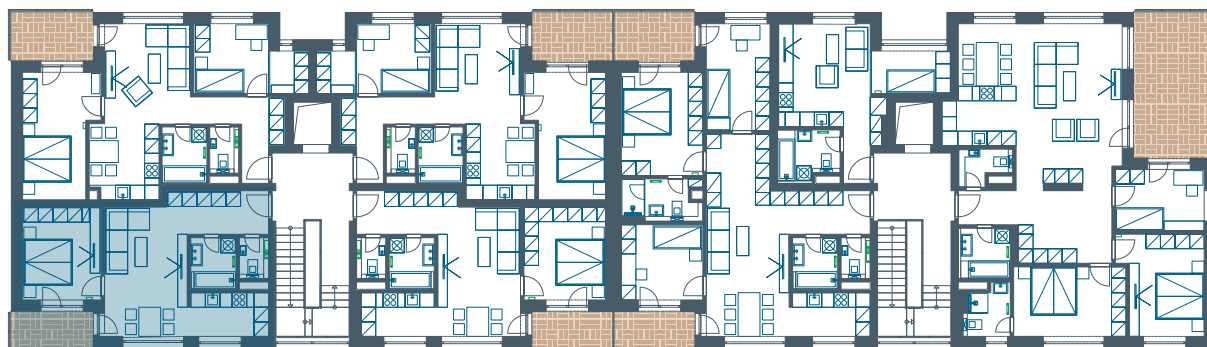

LORINČÍK
HAJE

BD 1/1

pohľad východný

pohľad južný

pohľad západný

pohľad severný

Byt č. 6/ 2-izbový

BYT č. 6		3.NP
Miestnosť		Plocha (m2)
1	Zádvrie	6,58
2	WC	1,50
3	Kúpeľňa	3,95
4	Obývacia izba	18,60
5	Kuchyňa	5,93
6	Spálňa	12,37
7	Terasa	5,49
SPOLU	Úžitková plocha	48,93
	Terasa	5,49