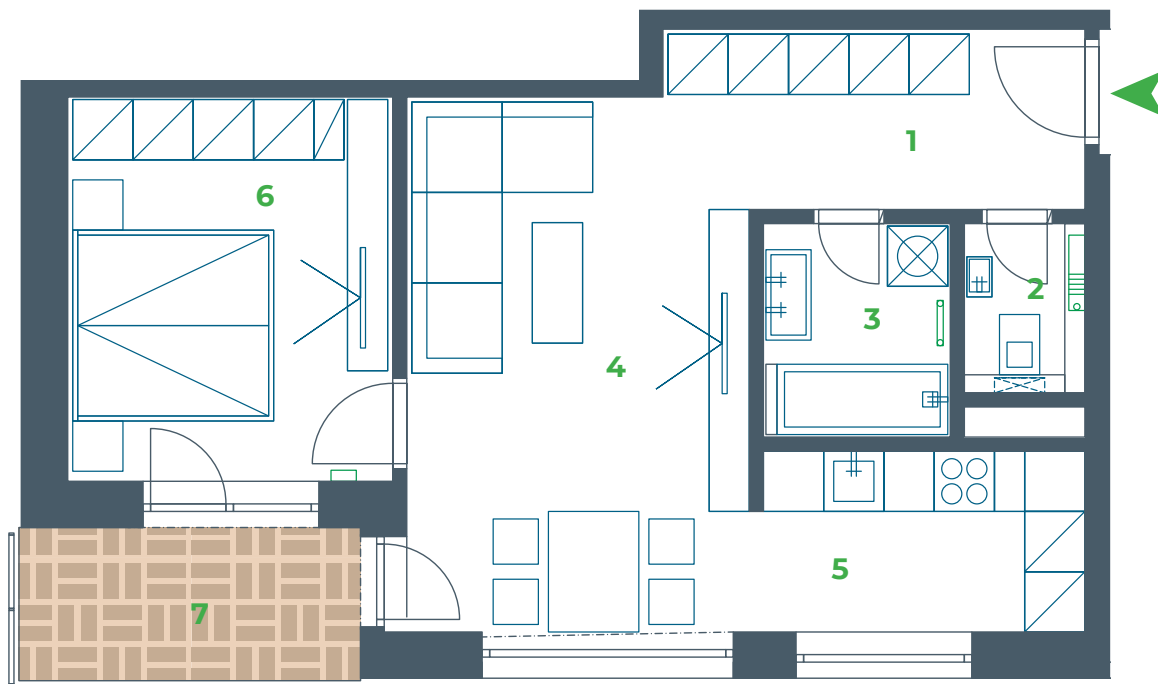

LORINČÍK
HAJE

BD 1/1

pohľad východný

pohľad južný

pohľad západný

pohľad severný

Byt č. 6/ 2-izbový

BYT č. 6		3.NP
Miestnosť		Plocha (m2)
1	Zádvrie	6,58
2	WC	1,50
3	Kúpeľňa	3,95
4	Obývacia izba	18,60
5	Kuchyňa	5,93
6	Spálňa	12,37
7	Terasa	5,49
SPOLU	Úžitková plocha	48,93
	Terasa	5,49