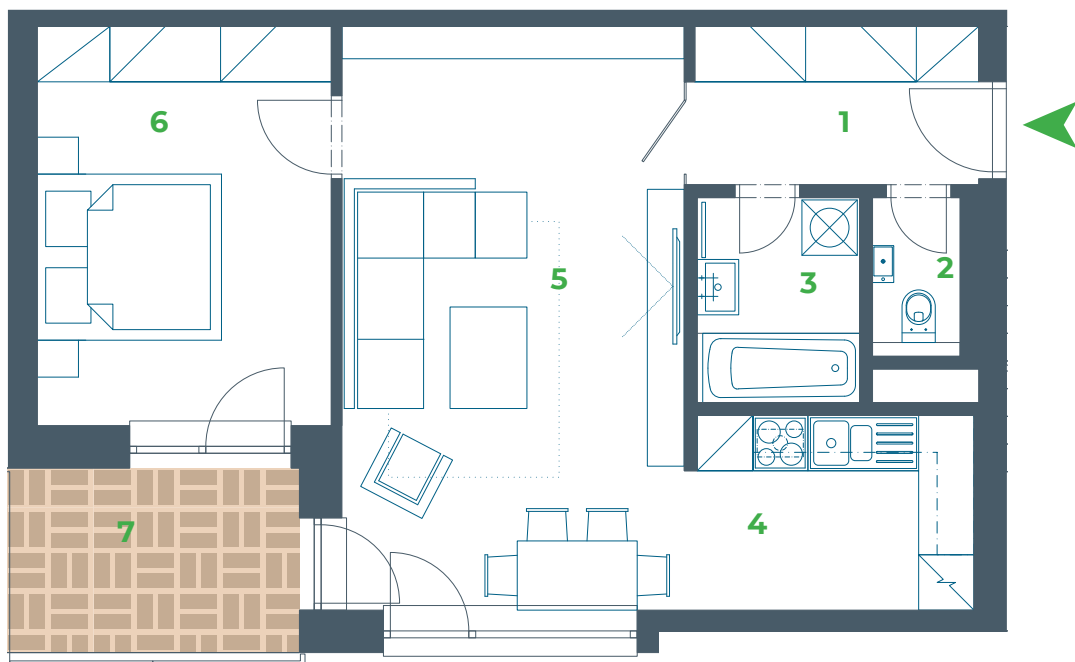

LORINČÍK
HAJE

BD 4/2

pohľad východný

pohľad južný

pohľad západný

pohľad severný

Byt č. 7 / 2-izbový

BYT č. 7		3.NP
Miestnosť		Plocha (m2)
1	Zádvrie	5,56
2	WC	1,49
3	Kúpeľňa	3,91
4	Kuchyňa	6,54
5	Obývacia izba	23,47
6	Izba	13,78
7	Loggia	6,33
SPOLU	Úžitková plocha	54,75
	Loggia	6,33