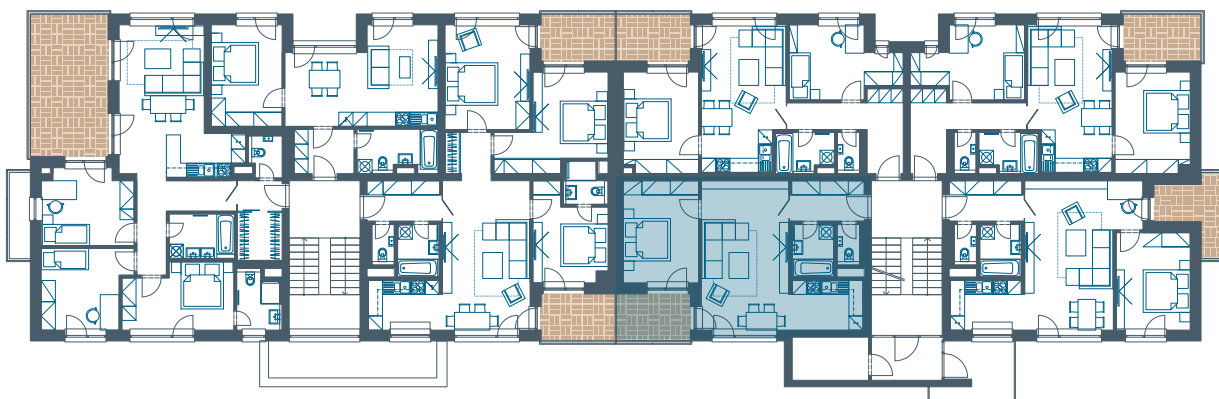

LORINČÍK
HAJE

BD 4/2

pohľad východný

pohľad južný

pohľad západný

pohľad severný

Byt č. 7 / 2-izbový

BYT č. 7		3.NP
Miestnosť		Plocha (m2)
1	Zádvrie	5,56
2	WC	1,49
3	Kúpeľňa	3,91
4	Kuchyňa	6,54
5	Obývacia izba	23,47
6	Izba	13,78
7	Loggia	6,33
SPOLU	Úžitková plocha	54,75
	Loggia	6,33