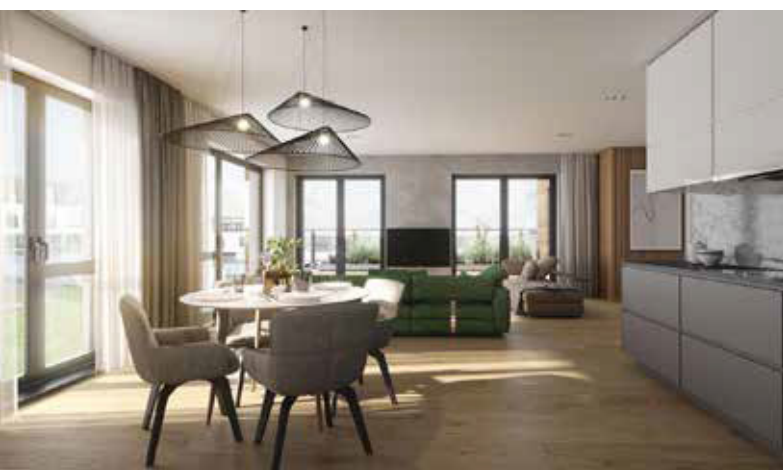

LORINČÍK
HAJE

BD 4/2

pohľad východný

pohľad južný

pohľad západný

pohľad severný

Byt č. 7 / 2-izbový

BYT č. 7		3.NP
Miestnosť		Plocha (m2)
1	Zádvrie	5,56
2	WC	1,49
3	Kúpeľňa	3,91
4	Kuchyňa	6,54
5	Obývacia izba	23,47
6	Izba	13,78
7	Loggia	6,33
SPOLU	Úžitková plocha	54,75
	Loggia	6,33