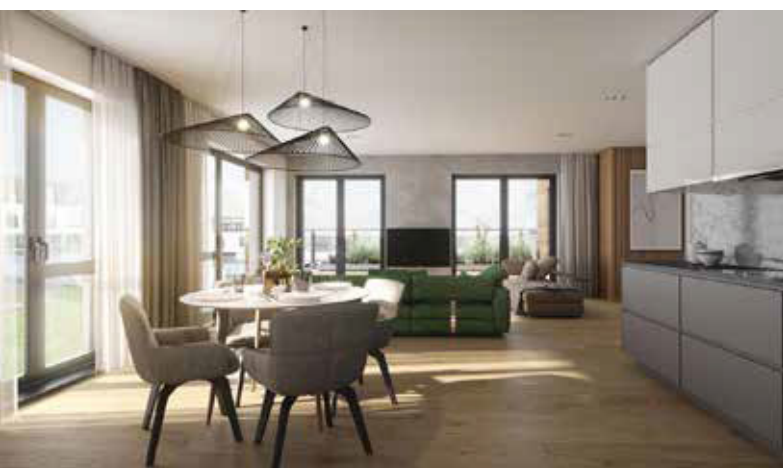

LORINČÍK
HAJE

BD 4/2

pohľad východný

pohľad južný

pohľad západný

pohľad severný

Byt č. 5 / 3-izbový

BYT č. 5		3.NP
Miestnosť		Plocha (m2)
1	Zádvorie + šatník	5,67
2	Chodba	3,88
3	WC	1,50
4	Kúpeľňa	4,00
5	Kuchyňa	5,47
6	Izba	13,51
7	Obývacía izba	15,97
8	Izba	12,47
9	Loggia	6,60
SPOLU	Úžitková plocha	62,47
	Loggia	6,60