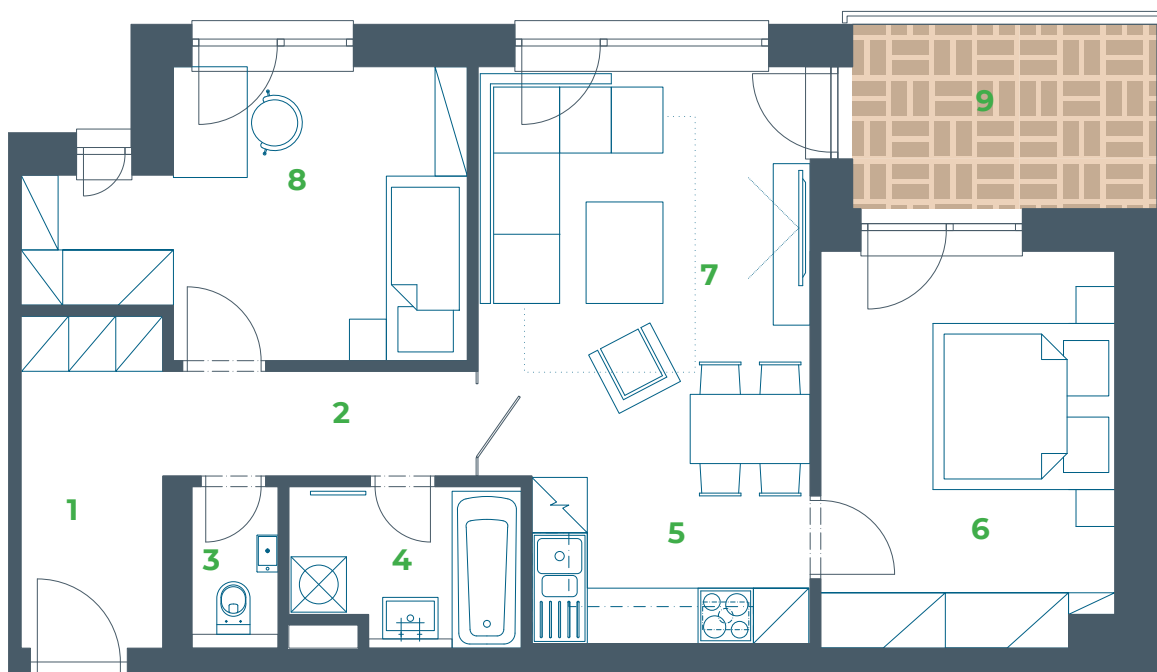

LORINČÍK
HAJE

BD 4/2

pohľad východný

pohľad južný

pohľad západný

pohľad severný

Byt č. 5 / 3-izbový

BYT č. 5		3.NP
Miestnosť		Plocha (m2)
1	Zádvorie + šatník	5,67
2	Chodba	3,88
3	WC	1,50
4	Kúpeľňa	4,00
5	Kuchyňa	5,47
6	Izba	13,51
7	Obývacía izba	15,97
8	Izba	12,47
9	Loggia	6,60
SPOLU	Úžitková plocha	62,47
	Loggia	6,60