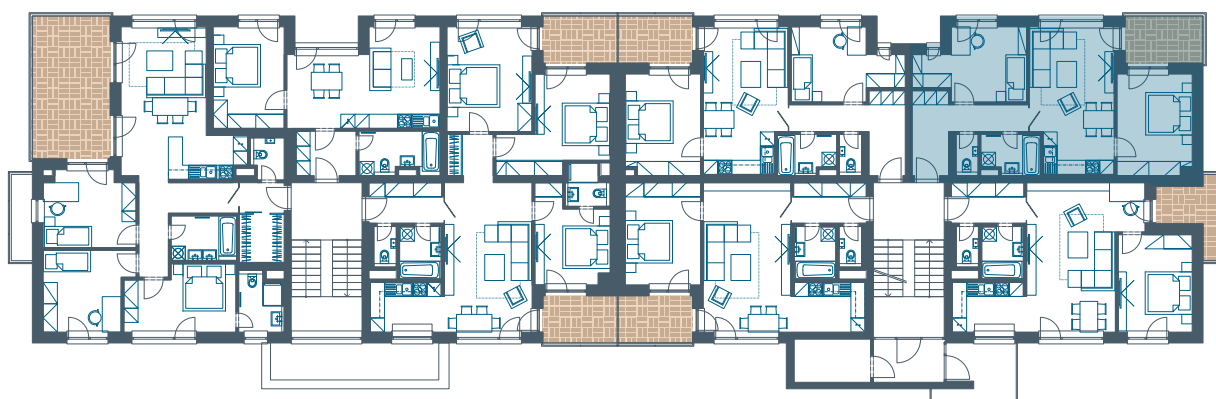

LORINČÍK
HAJE

BD 4/2

pohľad východný

pohľad južný

pohľad západný

pohľad severný

Byt č. 5 / 3-izbový

BYT č. 5		3.NP
Miestnosť		Plocha (m2)
1	Zádvorie + šatník	5,67
2	Chodba	3,88
3	WC	1,50
4	Kúpeľňa	4,00
5	Kuchyňa	5,47
6	Izba	13,51
7	Obývacía izba	15,97
8	Izba	12,47
9	Loggia	6,60
SPOLU	Úžitková plocha	62,47
	Loggia	6,60