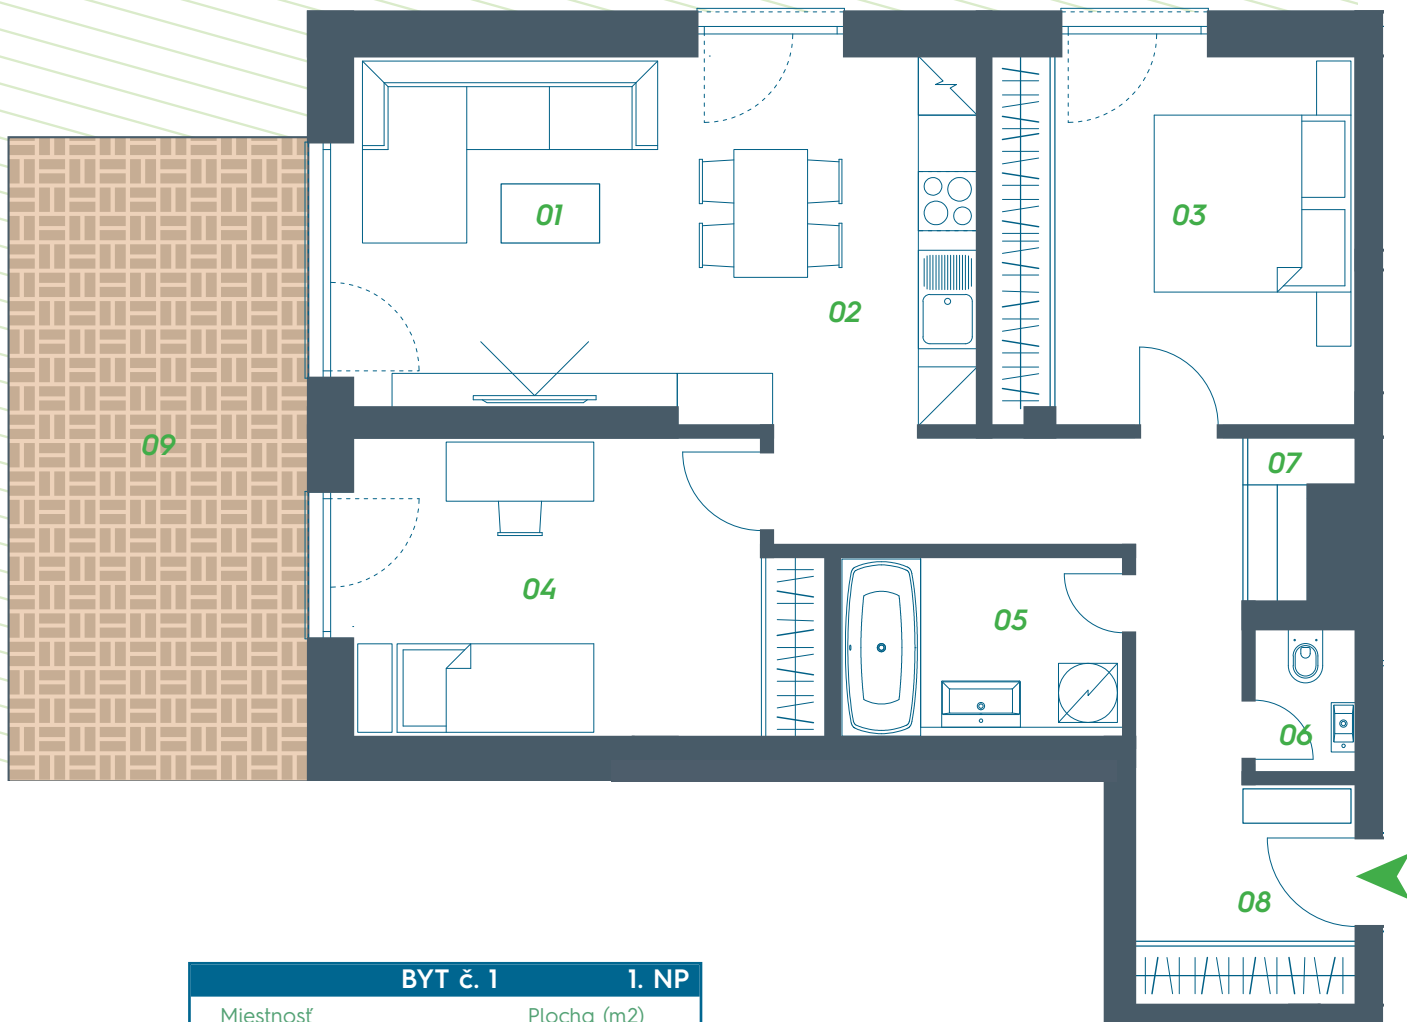

LORINČÍK
HAJE

VILADOM C 6

Byt č. 1

Tento 3-izbový byt má vlastnú predzáhradku o výmere 98 m², ktorá ponúka aktívny relax či posedenie s priateľmi. Disponuje dostatočnými úložnými priestormi, či už vo forme šatníka nachádzajúceho sa na chodbe alebo v jednotlivých izbách. Byt má otvorenú dispozíciu, kuchyňa je spojená s obývačkou do jedného celku, z ktorého je prístupná priestranná terasa. Ďalej pozostáva z dvoch izieb, kúpeľne a samostatného WC.

pohľad zadný

pohľad bočný

pohľad čelný

pohľad bočný

BYT č. 1		I. NP
Miestnosť		Plocha (m ²)
01	obývačka	13,09
02	kuchyňa	11,05
03	izba	14,34
04	izba	14,32
05	kúpeľňa	5,36
06	WC	1,76
07	šatník	1,54
08	predsieň s chodbou	13,11
09	terasa	19,35
SPOLU	úžitková plocha	74,57
	terasa	19,35
	predzáhradka	98,00