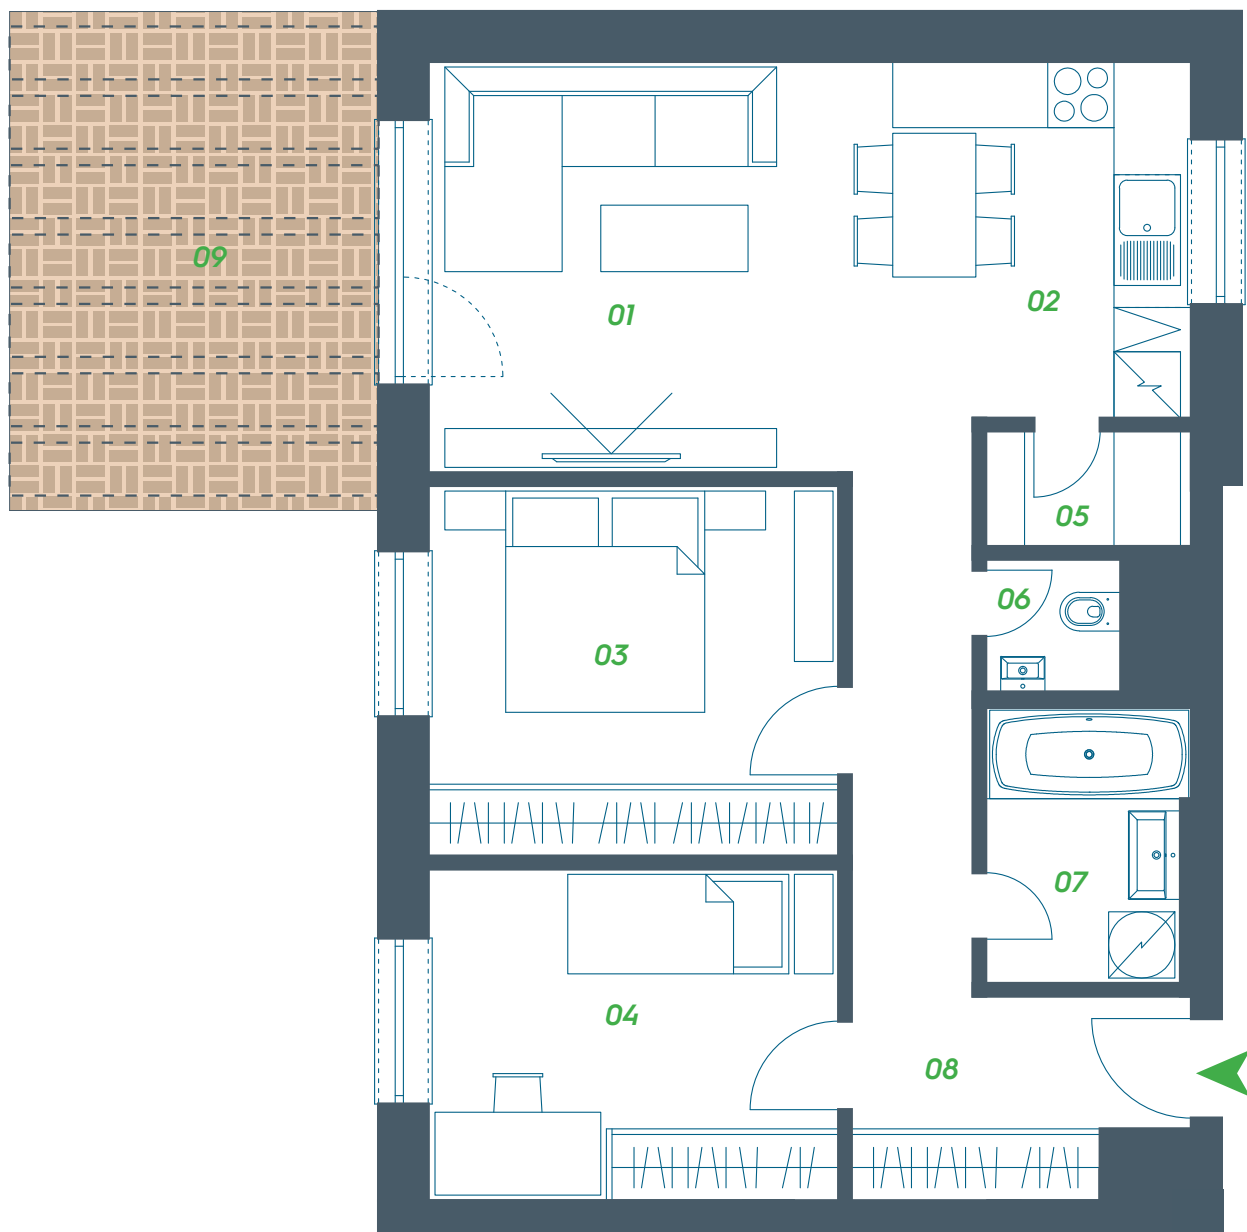

### Byt č. 7

Tento 3-izbový byt sa nachádza na 3. nadzemnom podlaží Viladomu. Súčasťou tohto Viladomu je aj výťah. Pri vstupe do bytu je priestor vhodný pre šatníkovú skriňu. Kuchyňa je spojená s obývačkou do jedného celku, z ktorého je prístupná priestranná terasa so západnou orientáciou. Priamo pri kuchyni je situovaná komora. Ďalej byt pozostáva z dvoch izieb, kúpeľne a samostatného WC. V izbách je dostatok priestoru na vytvorenie šatníkovej skrine pozdĺž celej steny.

pohľad zadný

pohľad bočný

pohľad čelný

pohľad bočný

BYT č. 7		3. NP
Miestnosť		Plocha (m <sup>2</sup> )
01	obývačka	18,32
02	kuchyňa	6,45
03	izba	12,43
04	izba	11,13
05	komora	1,94
06	WC	1,64
07	kúpeľňa	4,64
08	predsieň s chodbou	10,87
09	terasa s pergolou	14,22
SPOLU	úžitková plocha	67,42
	terasa	14,22