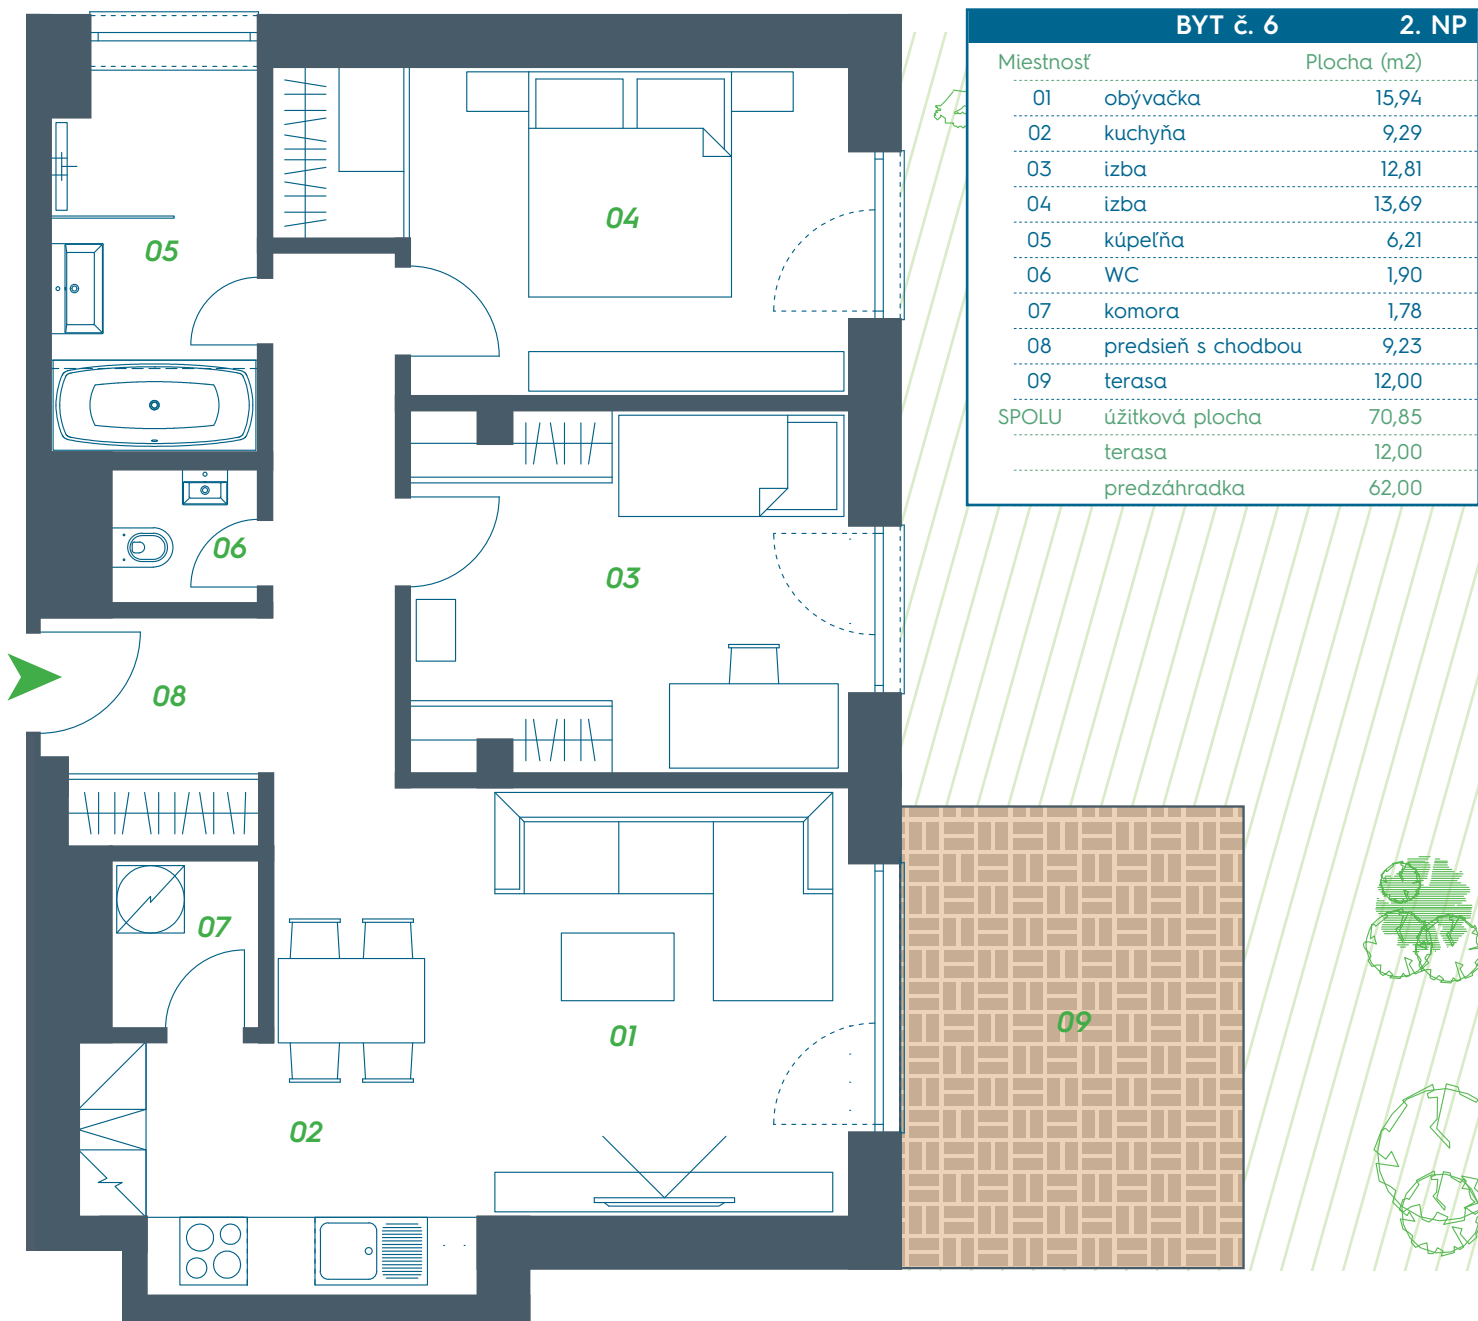

LORINČÍK
HAJE

VILADOM C 4

Byt č. 6

Tento 3-izbový byt má vlastnú predzáhradku o výmere 62 m². Využite možnosť tráviť voľný čas relaxom, záhradným posedením či grilovaním s priateľmi. Dispozične byt pozostáva z obývacej miestnosti, z ktorej je prístupná terasa, kuchyne s komorou, dvoch izieb, priestrannej kúpeľne s oknom a samostatného WC. V izbách je dostatok priestoru na vytvorenie samostatného šatníka či šatníkovej skrine.

pohľad zadný

pohľad bočný

pohľad čelný

pohľad bočný

Byt č. 6

BYT č. 6		2. NP
Miestnosť		Plocha (m ²)
01	obývačka	15,94
02	kuchyňa	9,29
03	izba	12,81
04	izba	13,69
05	kúpeľňa	6,21
06	WC	1,90
07	komora	1,78
08	predsieň s chodbou	9,23
09	terasa	12,00
SPOLU	úžitková plocha	70,85
	terasa	12,00
	predzáhradka	62,00