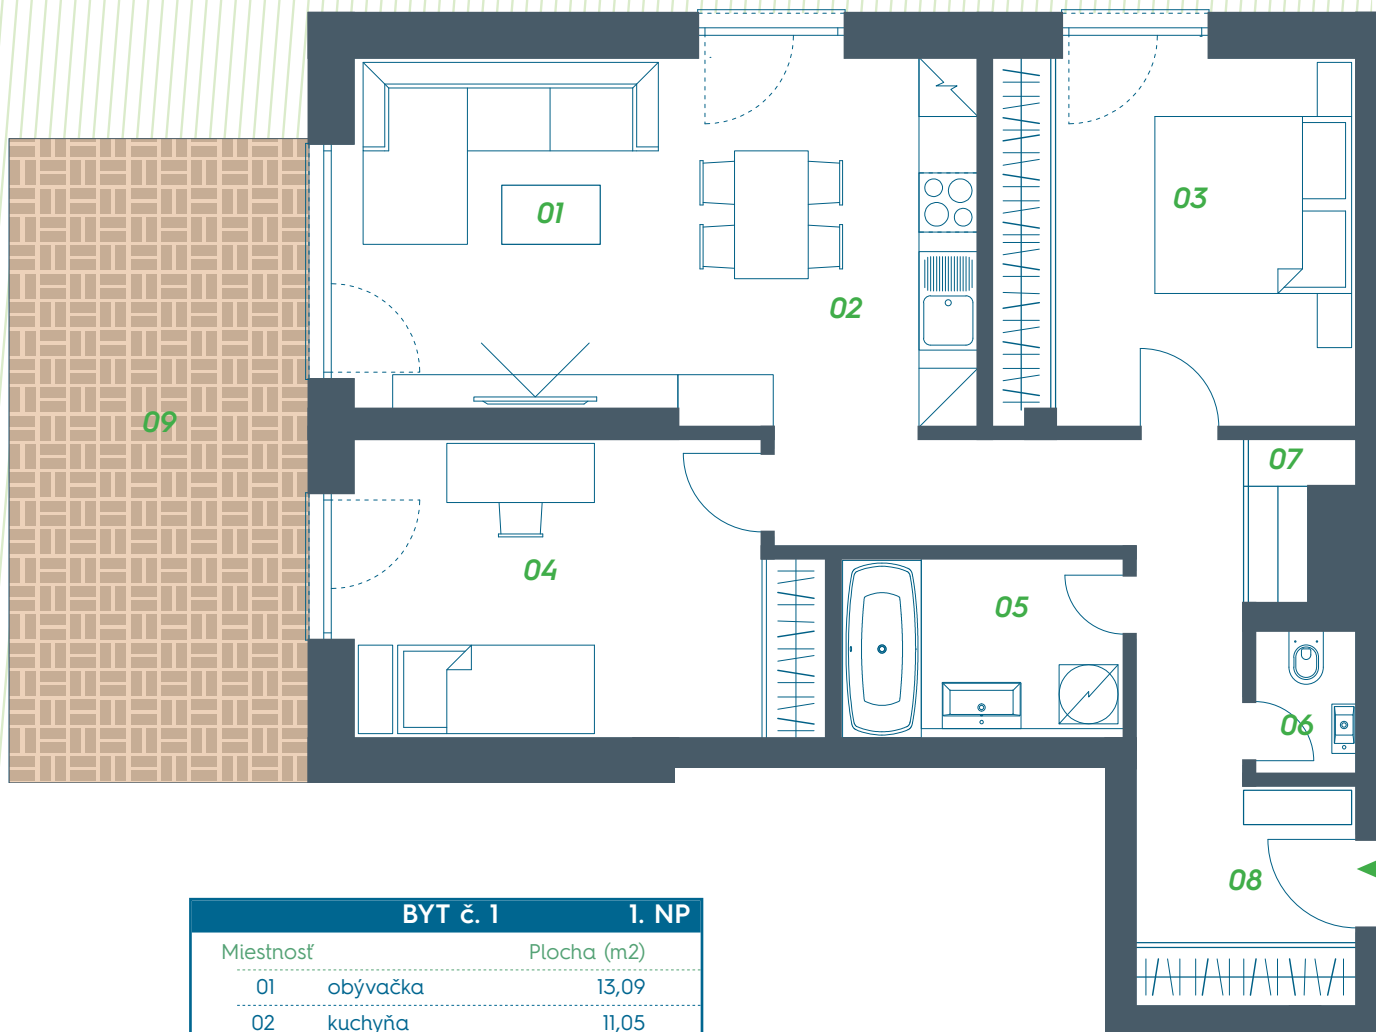

LORINČÍK
HAJE

VILADOM C 2

Byt č. 1

Tento 3-izbový byt má vlastnú predzáhradku o výmere 110 m², ktorá ponúka aktívny relax či posedenie s priateľmi. Disponuje dostatočnými úložnými priestormi, či už vo forme šatníka nachádzajúceho sa na chodbe alebo v jednotlivých izbách. Byt má otvorenú dispozíciu, kuchyňa je spojená s obývačkou do jedného celku, z ktorého je prístupná priestraná terasa. Ďalej pozostáva z dvoch izieb, kúpeľne a samostatného WC.

pohľad zadný

pohľad bočný

pohľad čelný

pohľad bočný

BYT č. 1		I. NP
Miestnosť		Plocha (m ²)
01	obývačka	13,09
02	kuchyňa	11,05
03	izba	14,34
04	izba	14,32
05	kúpeľňa	5,36
06	WC	1,76
07	šatník	1,54
08	predsieň s chodbou	13,11
09	terasa	19,35
SPOLU	úžitková plocha	74,57
	terasa	19,35
	predzáhradka	110,00