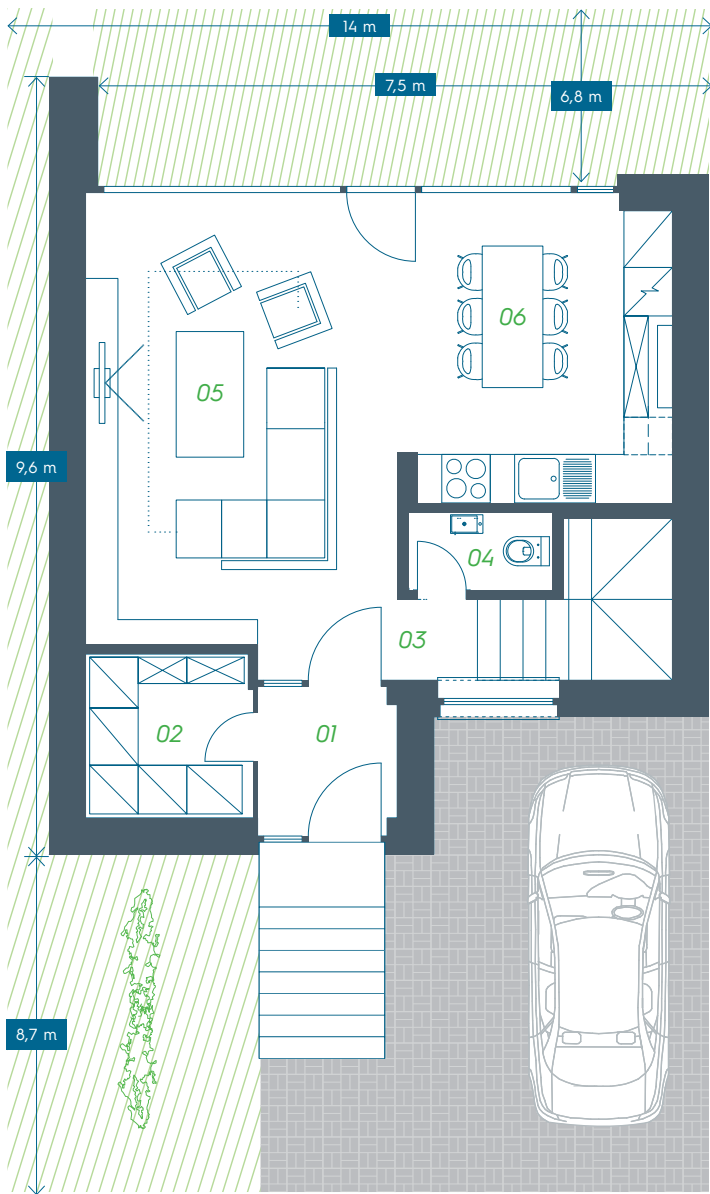

LORINČÍK
HAJE

DOM E

Rodinný dom typu E je dvojpodlažný dom s úžitkovou plochou 95,55 m² a príslušným pozemkom. Dom je ideálnym bývaním pre 3-4 člennú rodinu. Prízemie rodinného domu pozostáva z moderne riešenej obývačky prepojenej s kuchyňou a jedálenskou časťou. Tento zjednotený interiérový priestor výdatne presvetľujú veľké okná. Súčasťou prízemia rodinného domu je priestorový šatník a samostatné WC. Na poschodí rodinného domu sa nachádzajú dve izby, v ktorých je možné umiestniť šatníkové skrine. Spálňa má navyše samostatný šatník. Kúpeľňa disponuje väčšími rozmermi, ktorej súčasťou je aj WC. Pred domom je vydláždené parkovacie miesto a esteticky pôsobiaci múrik s domovými meračmi, rozvodnými skrinkami, miestom na smetný kôš a poštovou schránku.

pohľad čelný

pohľad zadný

pohľad bočný

Dom č. 29

2. NADZEMNÉ PODLAŽIE

Miestnosť		Plocha (m ²)
01	chodba	3,64
02	kúpeľňa s WC	7,93
03	šatník	3,06
04	izba	14,02
05	izba	16,34
06	schodisko	5,66
2. NP	úžitková plocha	50,65
1. NP	úžitková plocha	44,90
SPOLU	úžitková plocha	95,55

1. NADZEMNÉ PODLAŽIE

Miestnosť		Plocha (m ²)
01	zádverie	3,13
02	šatník	4,25
03	chodba	1,00
04	WC	1,78
05	obývačka	22,38
06	kuchyňa	12,36
1. NP	úžitková plocha	44,90