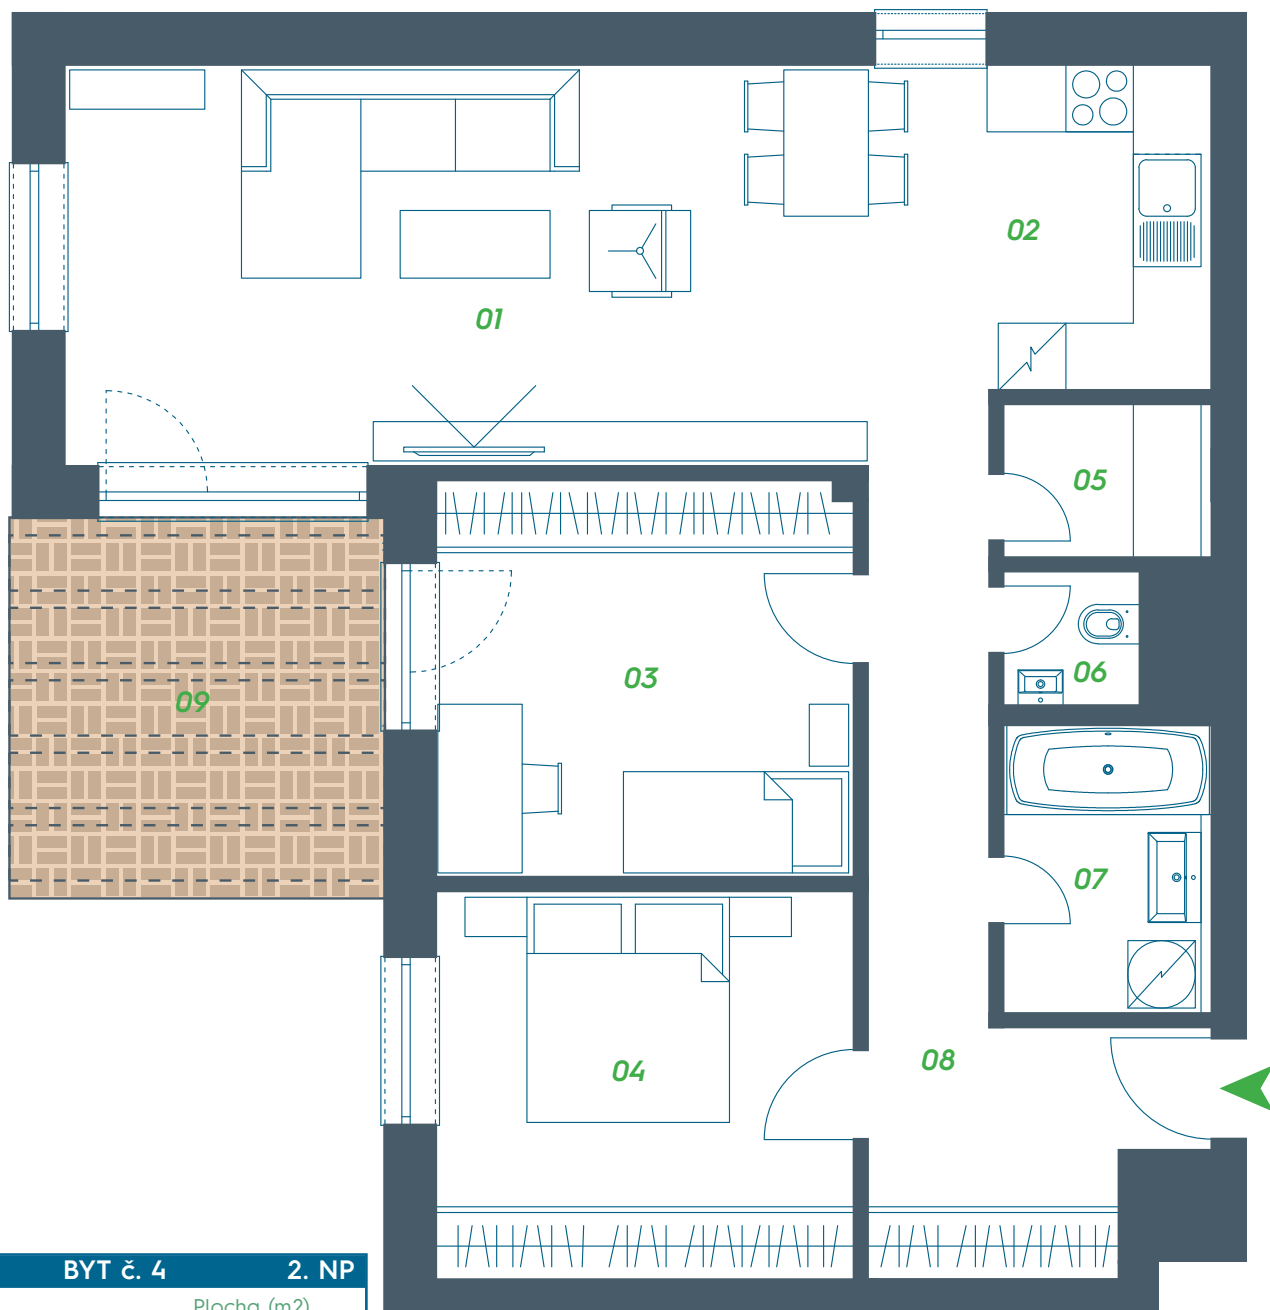

### Byt č. 4

Tento 3-izbový byt sa nachádza na 2. nadzemnom podlaží Viladomu. Súčasťou tohto Viladomu je aj výťah. Pri vstupe do bytu je priestor vhodný pre šatníkovú skriňu. Kuchyňa s jedálenskou časťou je spojená s obývačkou do jedného celku, z ktorého je prístupná priestranná terasa. Priamo pri kuchyni je situovaná komora. Byt ďalej pozostáva z dvoch izieb, kúpeľne a samostatného WC. V izbách je dostatok priestoru na vytvorenie šatníkovej skrine pozdĺž celej steny.

pohľad zadný

pohľad bočný

pohľad čelný

pohľad bočný

BYT č. 4		2. NP
Miestnosť		Plocha (m2)
01	obývačka	21,45
02	kuchyňa	13,68
03	izba	13,12
04	izba	12,87
05	komora	2,63
06	WC	1,64
07	kúpeľňa	4,83
08	predsieň s chodbou	11,89
09	terasa s pergolou	10,73
SPOLU	úžitková plocha	82,11
	terasa	10,73