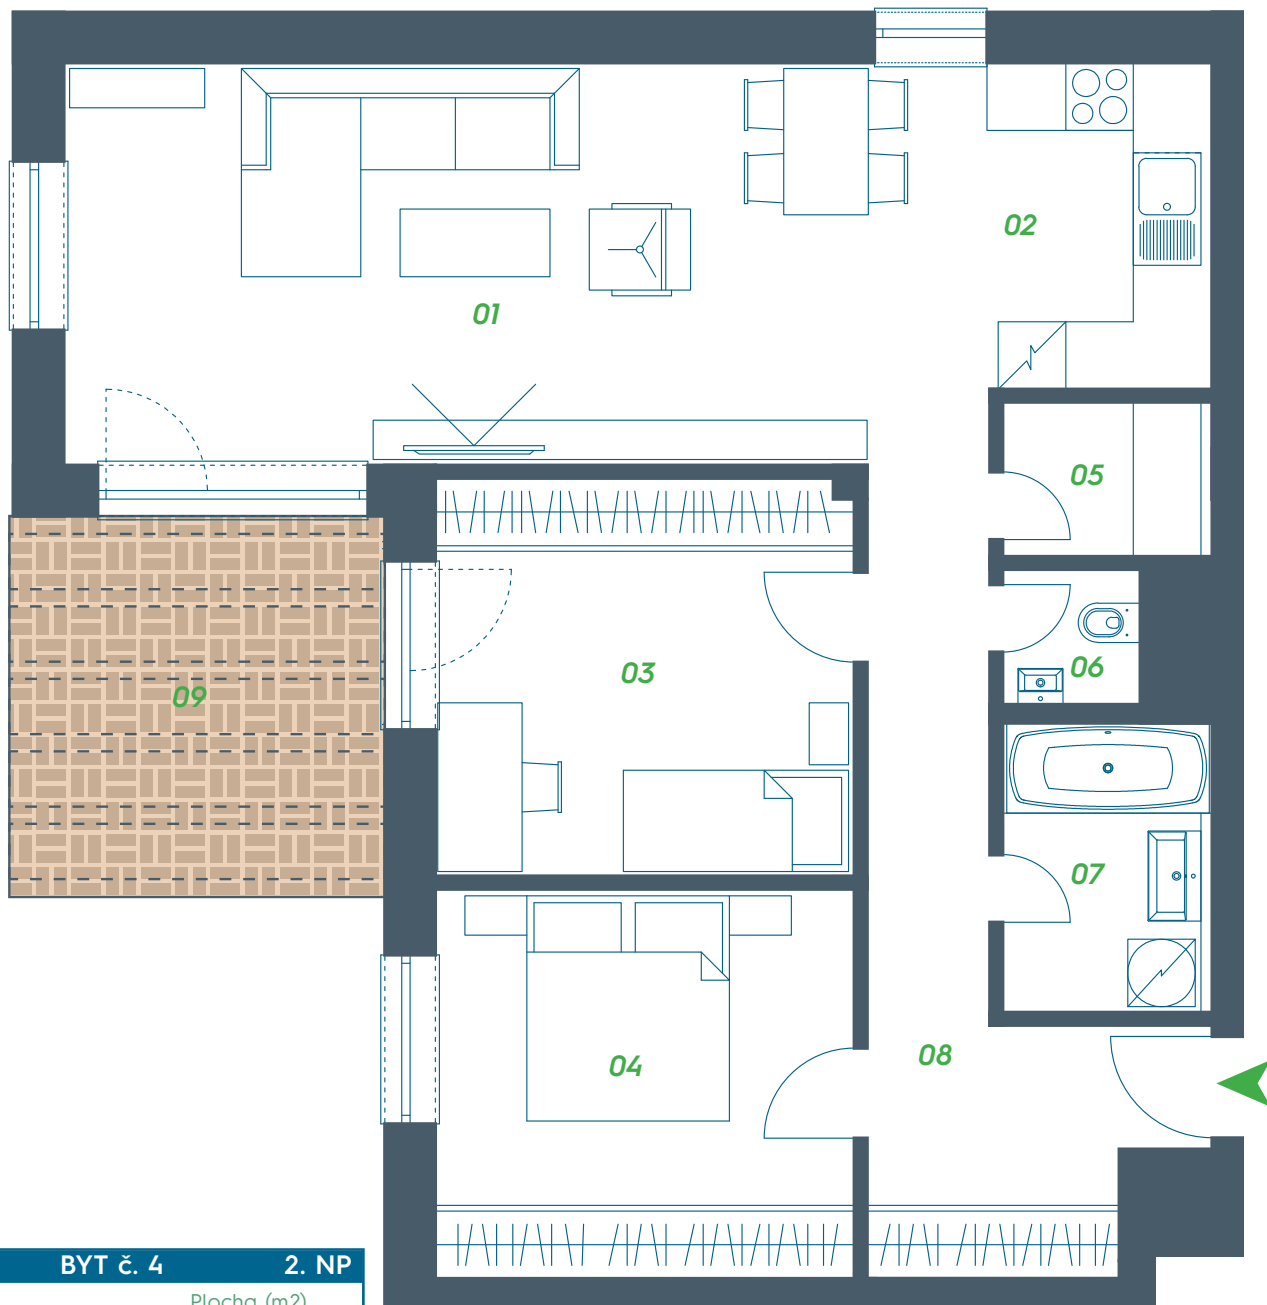

LORINČÍK
H A J E **VILADOM C 4**

Byt č. 4

Tento 3-izbový byt sa nachádza na 2. nadzemnom podlaží Viladomu. Súčasťou tohto Viladomu je aj výťah. Pri vstupe do bytu je priestor vhodný pre šatníkovú skriňu. Kuchyňa s jedálenskou časťou je spojená s obývačkou do jedného celku, z ktorého je prístupná priestranná terasa. Priamo pri kuchyni je situovaná komora. Byt ďalej pozostáva z dvoch izieb, kúpeľne a samostatného WC. V izbách je dostatok priestoru na vytvorenie šatníkovej skrine pozdĺž celej steny.

pohľad zadný

pohľad bočný

pohľad čelný

pohľad bočný

BYT č. 4		2. NP
Miestnosť		Plocha (m ²)
01	obývačka	21,45
02	kuchyňa	13,68
03	izba	13,12
04	izba	12,87
05	komora	2,63
06	WC	1,64
07	kúpeľňa	4,83
08	predsieň s chodbou	11,89
09	terasa s pergolou	10,73
SPOLU	úžitková plocha	82,11
	terasa	10,73