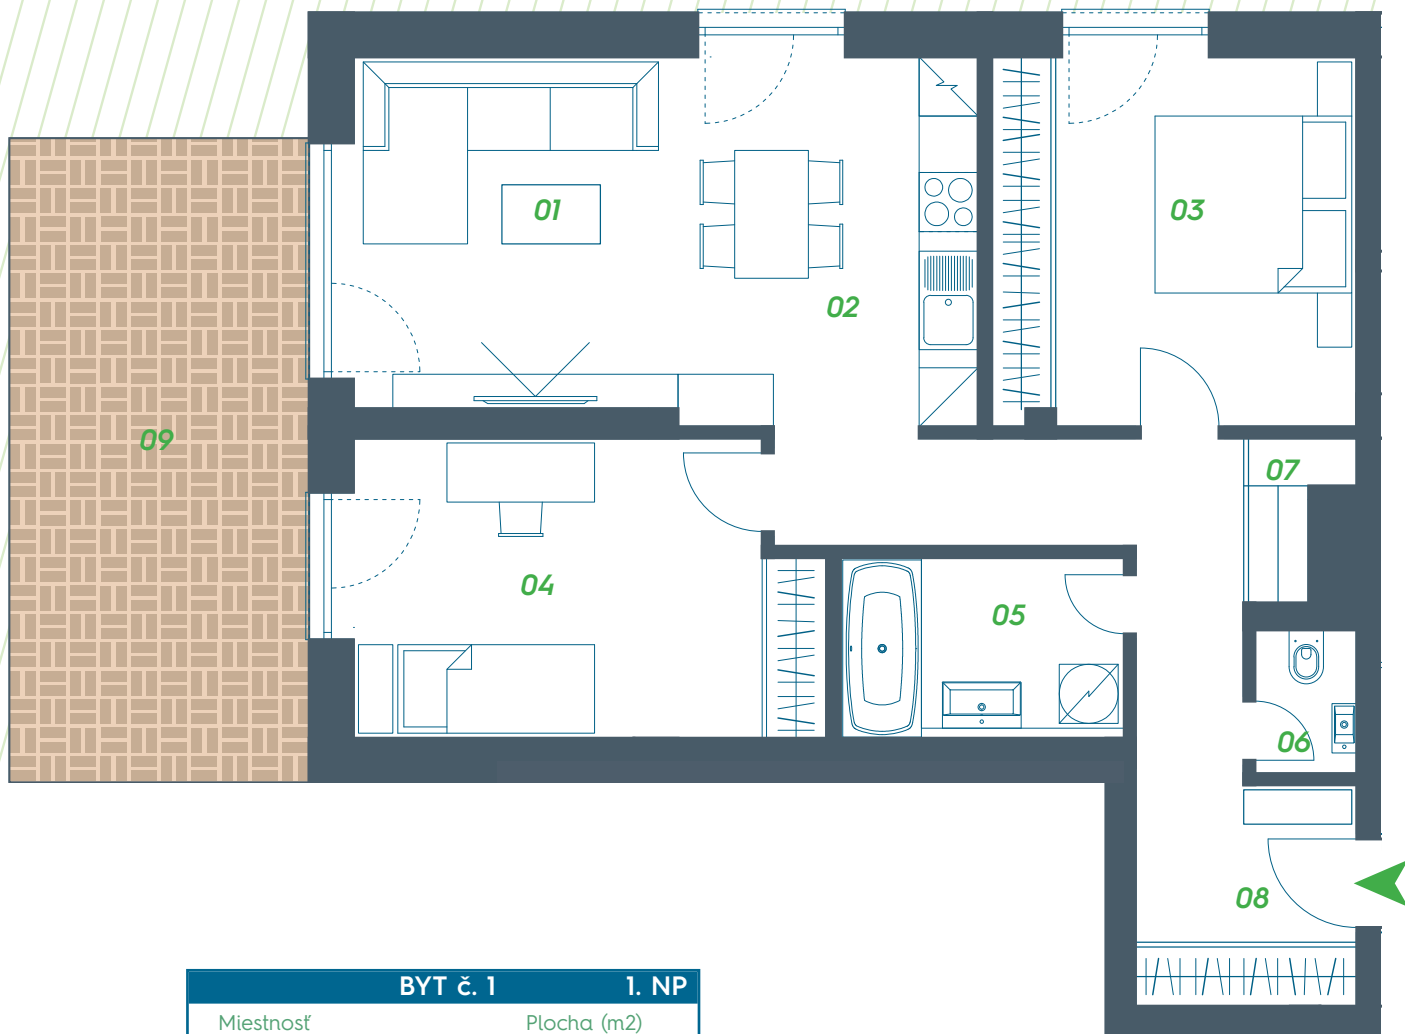

LORINČÍK
HAJE

VILADOM C 5

Byt č. 1

Tento 3-izbový byt má vlastnú predzáhradku o výmere 105 m², ktorá ponúka aktívny relax či posedenie s priateľmi. Disponuje dostatočnými úložnými priestormi, či už vo forme šatníka nachádzajúceho sa na chodbe alebo v jednotlivých izbách. Byt má otvorenú dispozíciu, kuchyňa je spojená s obývačkou do jedného celku, z ktorého je prístupná priestranná terasa. Ďalej pozostáva z dvoch izieb, kúpeľne a samostatného WC.

pohľad zadný

pohľad bočný

pohľad čelný

pohľad bočný

BYT č. 1		I. NP
Miestnosť		Plocha (m ²)
01	obývačka	13,09
02	kuchyňa	11,05
03	izba	14,34
04	izba	14,32
05	kúpeľňa	5,36
06	WC	1,76
07	šatník	1,54
08	predsieň s chodbou	13,11
09	terasa	19,35
SPOLU	úžitková plocha	74,57
	terasa	19,35
	predzáhradka	105,00