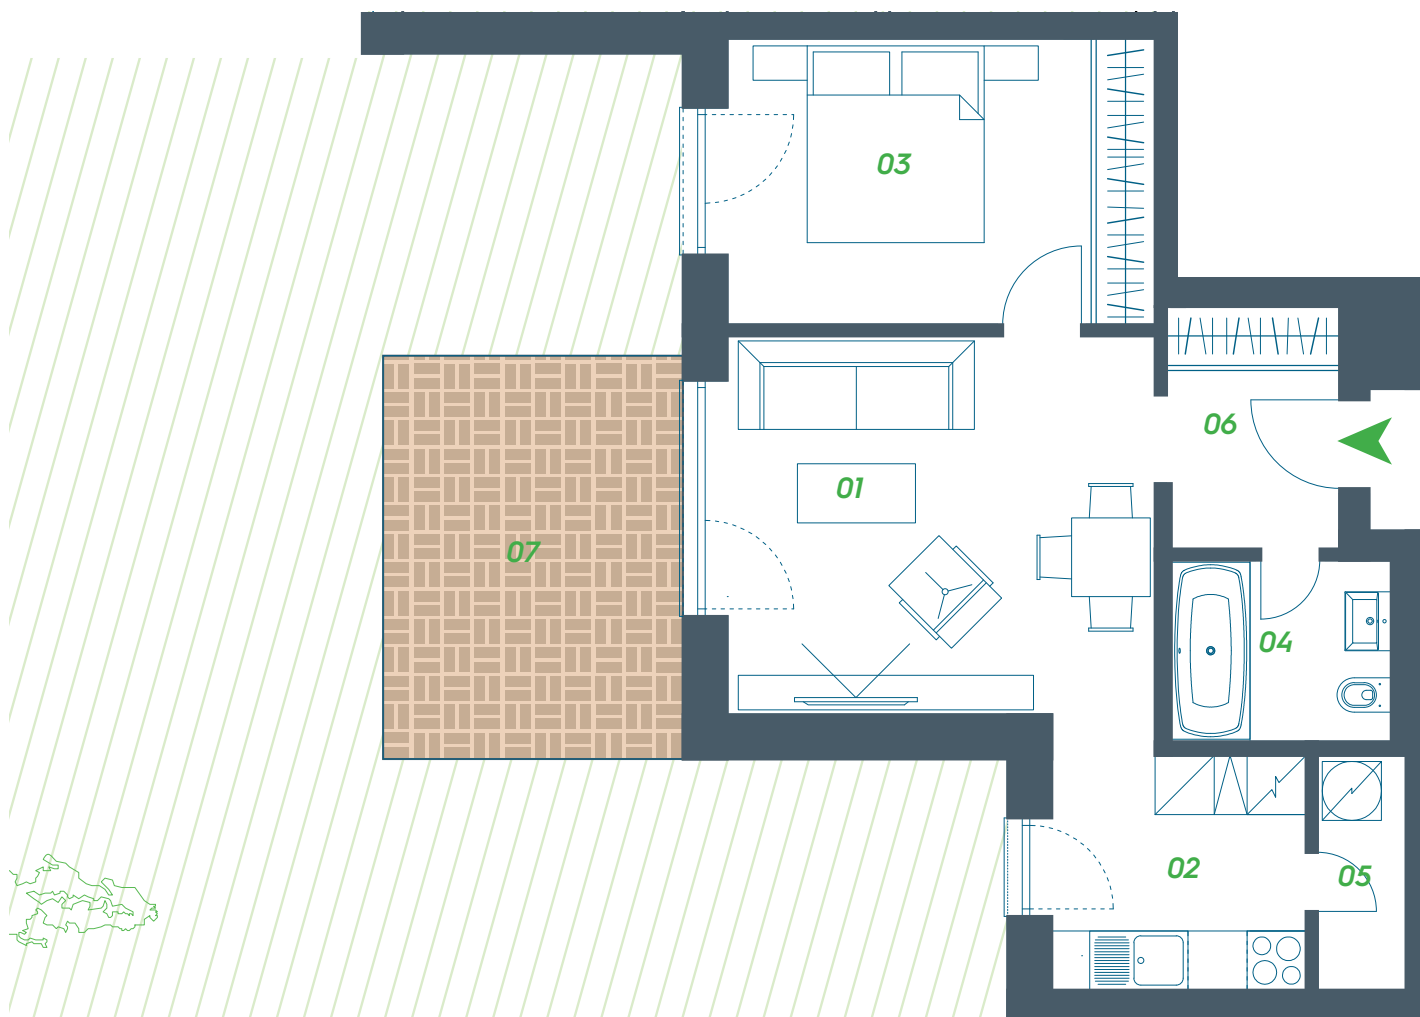

LORINČÍK
HAJE

VILADOM C 4

Byt č. 2

To, čo odlišuje tento 2-izbový byt od iných, je vlastná predzáhradka o výmere 154 m². Využite možnosť tráviť voľný čas relaxom, záhradným posedením či grilovaním s priateľmi. Dispozične byt pozostáva z obývacej miestnosti, kuchyne s komorou, spálne a kúpeľne s WC. Vo vstupnej chodbe je priestor na umiestnenie vstavanej šatníkovej skrine.

pohľad zadný

pohľad bočný

pohľad čelný

pohľad bočný

BYT č. 2		I. NP
Miestnosť		Plocha (m2)
01	obývačka	17,29
02	kuchyňa	6,83
03	izba	13,10
04	kúpeľňa s WC	4,48
05	komora	2,23
06	predsieň s chodbou	4,59
07	terasa	12,00
SPOLU	úžitková plocha	48,52
	terasa	12,00
	predzáhradka	154,00