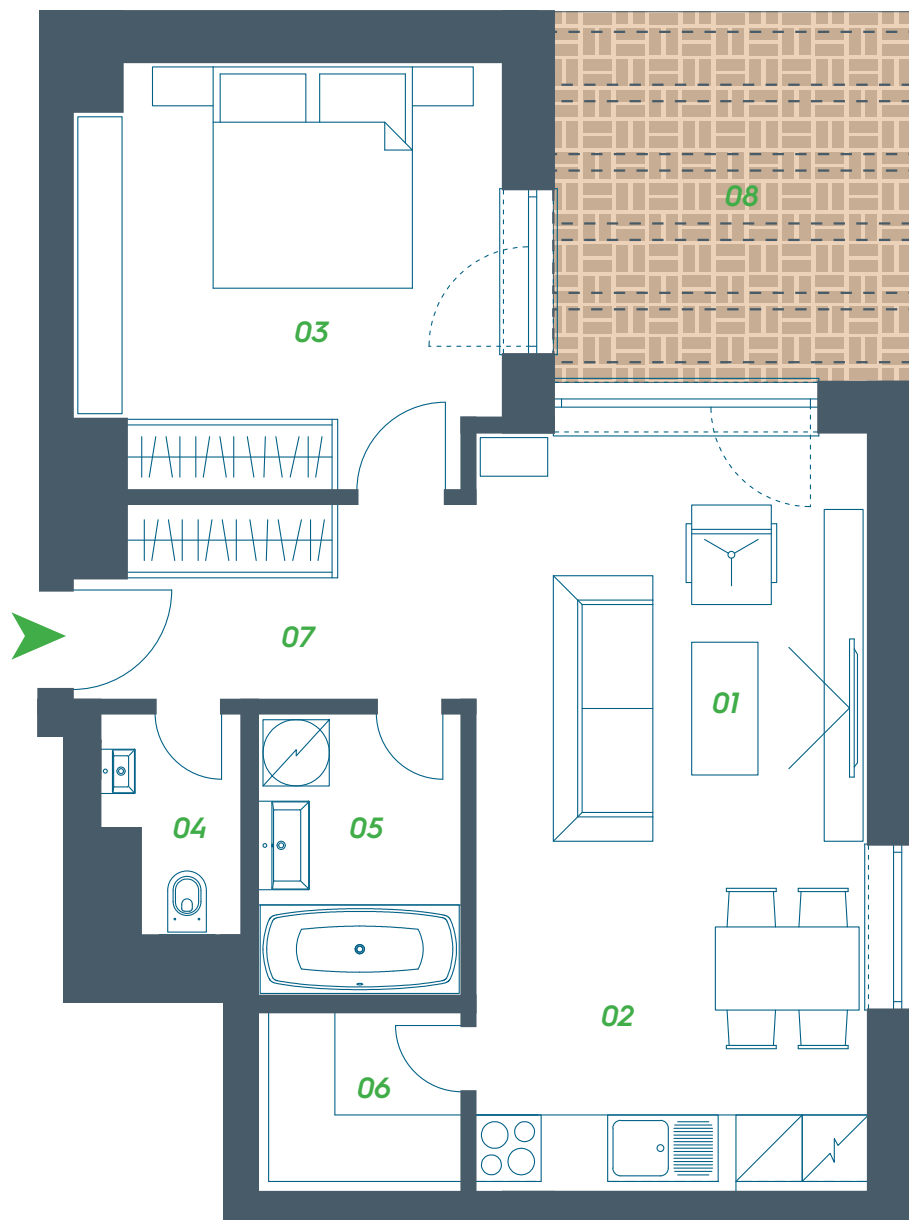

LORINČÍK
HAJE

VILADOM C 6

Byt č. 9

Tento 2-izbový byt je situovaný na 3. nadzemnom podlaží. Vo Viladome sa nachádza výťah. Vo vstupnej časti je priestor vhodný pre šatníkovú skriňu. Kuchyňa je spojená s obývačkou do jedného celku, z ktorého je prístupná priestranná terasa, ktorá je prekrytá pergolou. Priamo pri kuchyni je komora. Ďalej byt pozostáva z izby, kúpeľne a samostatného WC. V izbe je dostatok priestoru na vytvorenie šatníkovej skrine.

pohľad zadný

pohľad bočný

pohľad čelný

pohľad bočný

BYT č. 9		3. NP
Miestnosť		Plocha (m ²)
01	obývačka	12,96
02	kuchyňa	11,04
03	izba	14,42
04	WC	2,33
05	kúpeľňa	4,74
06	komora	3,02
07	predsieň s chodbou	6,31
08	terasa s pergolou	10,73
SPOLU	úžitková plocha	54,82
	terasa	10,73