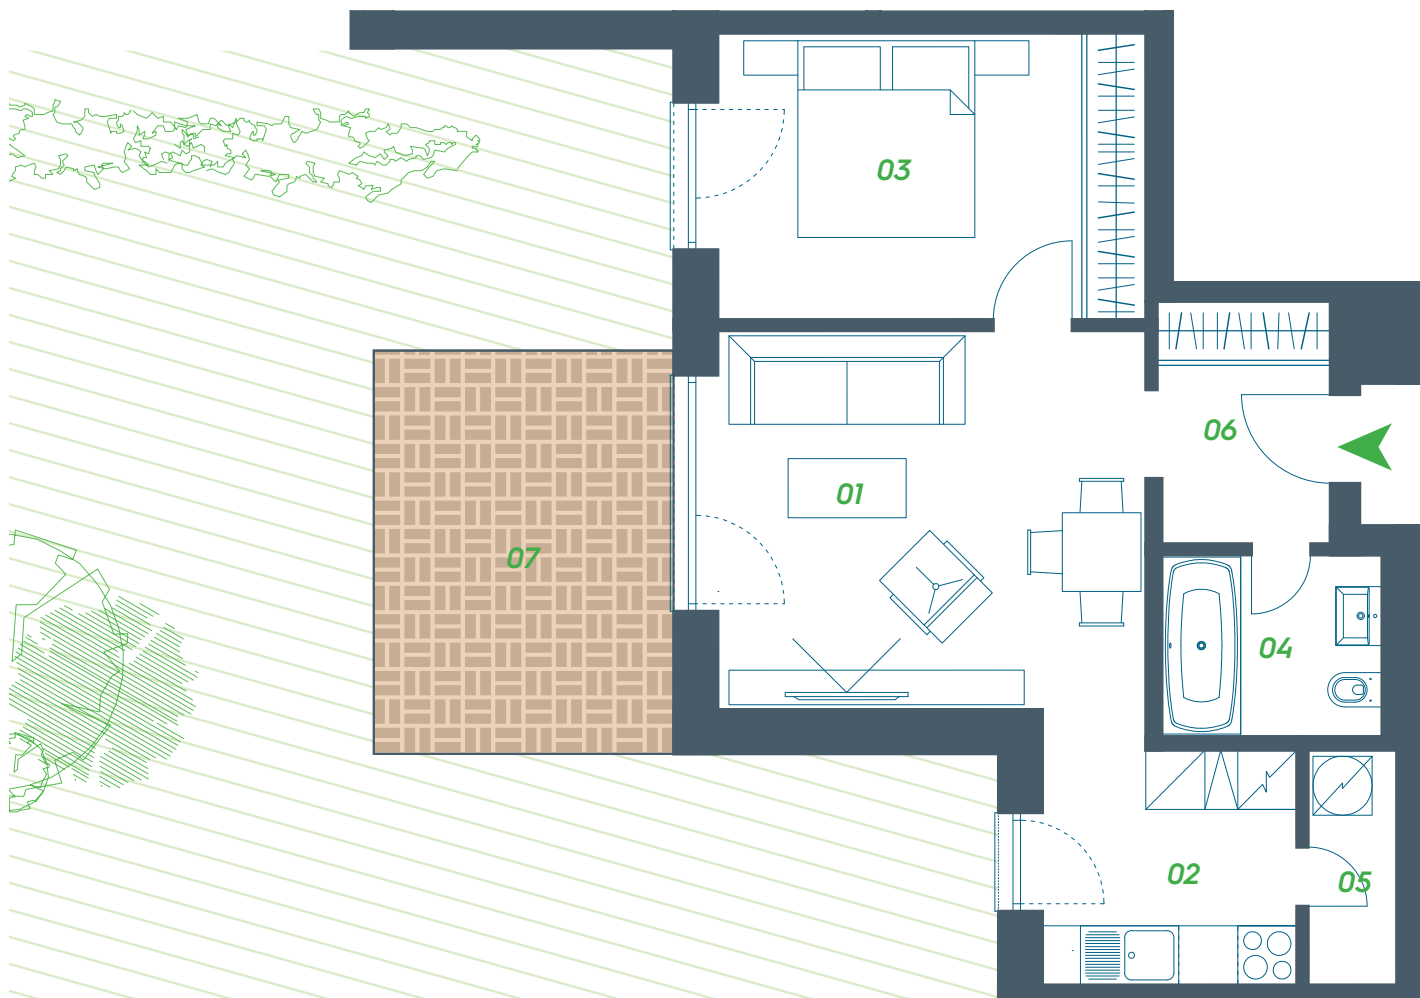

LORINČÍK
HAJE

VILADOM C 6

Byt č. 2

To, čo odlišuje tento 2-izbový byt od iných, je vlastná predzáhradka o výmere 95 m². Využite možnosť tráviť voľný čas relaxom, záhradným posedením či grilovaním s priateľmi. Dispozične byt pozostáva z obývacej miestnosti, kuchyne s komorou, spálne a kúpeľne s WC. Vo vstupnej chodbe je priestor na umiestnenie vstavanej šatníkovej skrine.

pohľad zadný

pohľad bočný

pohľad čelný

pohľad bočný

BYT č. 2		I. NP
Miestnosť		Plocha (m ²)
01	obývačka	17,29
02	kuchyňa	6,83
03	izba	13,10
04	kúpeľňa s WC	4,48
05	komora	2,23
06	predsieň s chodbou	4,59
07	terasa	12,00
SPOLU	úžitková plocha	48,52
	terasa	12,00
	predzáhradka	95,00