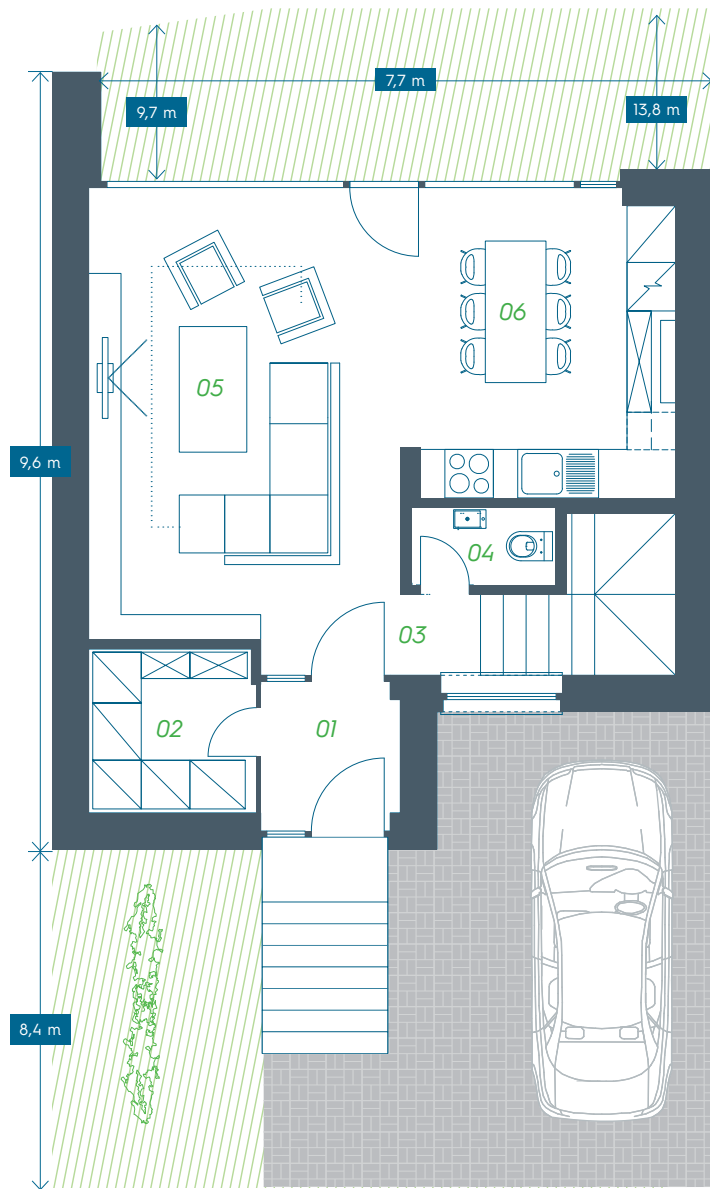

LORINČÍK
HAJE

DOM E

Rodinný dom typu E je dvojpodlažný dom s úžitkovou plochou 95,55 m² a príslušným pozemkom. Dom je ideálnym bývaním pre 3-4 člennú rodinu. Prízemie rodinného domu pozostáva z moderne riešenej obývačky prepojenej s kuchyňou a jedálenskou časťou. Tento zjednotený interiérový priestor výdatne presvetľujú veľké okná. Súčasťou prízemia rodinného domu je priestorový šatník a samostatné WC. Na poschodí rodinného domu sa nachádzajú dve izby, v ktorých je možné umiestniť šatníkové skrine. Spálňa má navyše samostatný šatník. Kúpeľňa disponuje väčšími rozmermi, ktorej súčasťou je aj WC. Pred domom je vydláždené parkovacie miesto a esteticky pôsobiaci múrik s domovými meračmi, rozvodnými skrinkami, miestom na smetný kôš a poštovú schránku.

pohľad čelný

pohľad zadný

pohľad bočný

2. NADZEMNÉ PODLAŽIE

Miestnosť		Plocha (m ²)
01	chodba	3,64
02	kúpeľňa s WC	7,93
03	šatník	3,06
04	izba	14,02
05	izba	16,34
06	schodisko	5,66
2. NP	úžitková plocha	50,65
1. NP	úžitková plocha	44,90
SPOLU	úžitková plocha	95,55

1. NADZEMNÉ PODLAŽIE

Miestnosť		Plocha (m ²)
01	zádverie	3,13
02	šatník	4,25
03	chodba	1,00
04	WC	1,78
05	obývačka	22,38
06	kuchyňa	12,36
1. NP	úžitková plocha	44,90