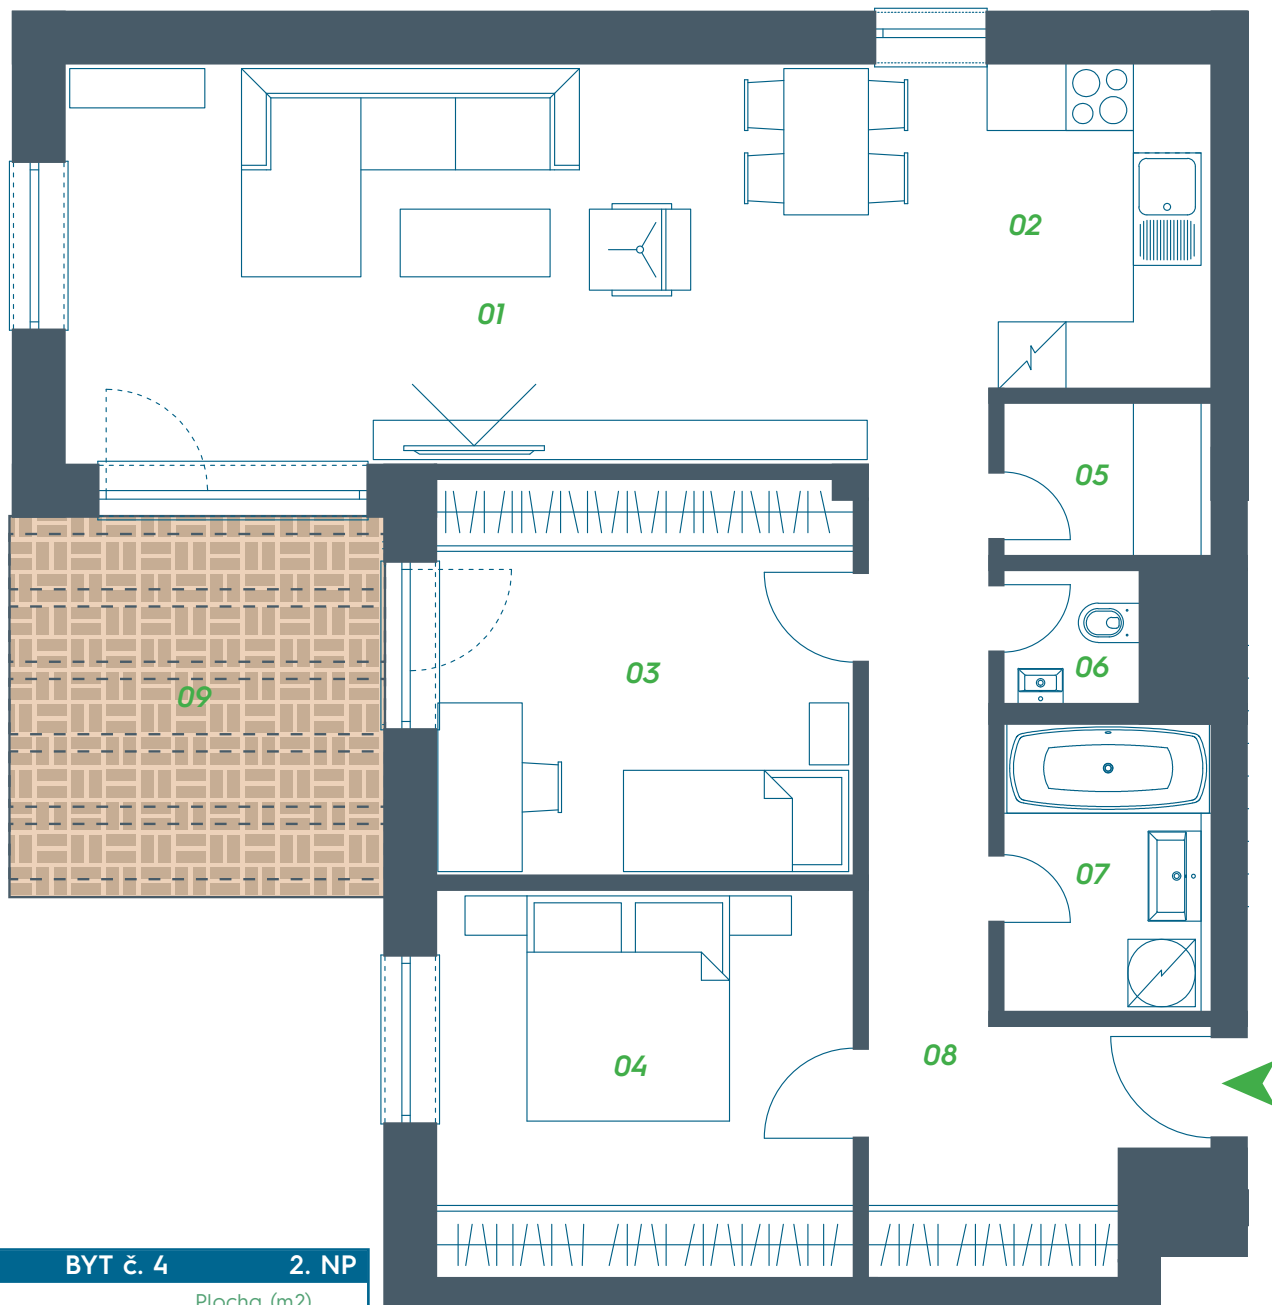

LORINČÍK
HAJE

VILADOM C 5

Byt č. 4

Tento 3-izbový byt sa nachádza na 2. nadzemnom podlaží Viladomu. Súčasťou tohto Viladomu je aj výťah. Pri vstupe do bytu je priestor vhodný pre šatníkovú skriňu. Kuchyňa s jedálenskou časťou je spojená s obývačkou do jedného celku, z ktorého je prístupná priestranná terasa. Priamo pri kuchyni je situovaná komora. Byt ďalej pozostáva z dvoch izieb, kúpeľne a samostatného WC. V izbách je dostatok priestoru na vytvorenie šatníkovej skrine pozdĺž celej steny.

pohľad zadný

pohľad bočný

pohľad čelný

pohľad bočný

BYT č. 4		2. NP
Miestnosť		Plocha (m ²)
01	obývačka	21,45
02	kuchyňa	13,68
03	izba	13,12
04	izba	12,87
05	komora	2,63
06	WC	1,64
07	kúpeľňa	4,83
08	predsieň s chodbou	11,89
09	terasa s pergolou	10,73
SPOLU	úžitková plocha	82,11
	terasa	10,73