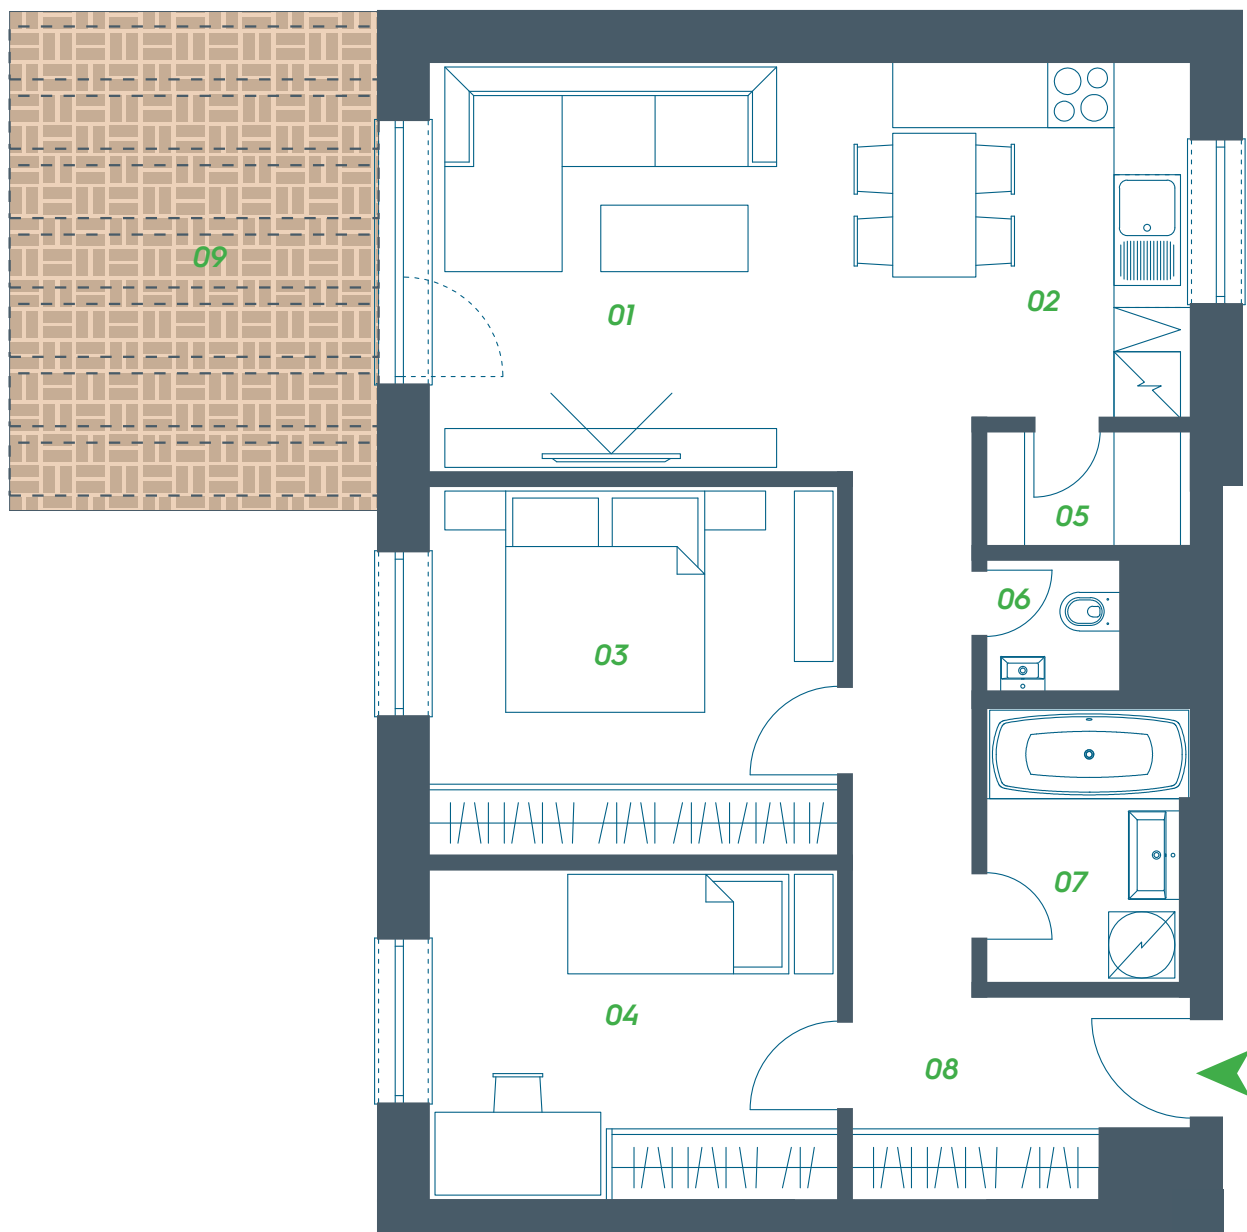

LORINČÍK
HAJE

VILADOM C 3

Byt č. 7

Tento 3-izbový byt sa nachádza na 3. nadzemnom podlaží Viladomu. Súčasťou tohto Viladomu je aj výťah. Pri vstupe do bytu je priestor vhodný pre šatníkovú skriňu. Kuchyňa je spojená s obývačkou do jedného celku, z ktorého je prístupná priestraná terasa so západnou orientáciou. Priamo pri kuchyni je situovaná komora. Ďalej byt pozostáva z dvoch izieb, kúpeľne a samostatného WC. V izbách je dostatok priestoru na vytvorenie šatníkovej skrine pozdĺž celej steny.

pohľad zadný

pohľad bočný

pohľad čelný

pohľad bočný

BYT č. 7		3. NP
Miestnosť		Plocha (m ²)
01	obývačka	18,32
02	kuchyňa	6,45
03	izba	12,43
04	izba	11,13
05	komora	1,94
06	WC	1,64
07	kúpeľňa	4,64
08	predsieň s chodbou	10,87
09	terasa s pergolou	14,22
SPOLU	úžitková plocha	67,42
	terasa	14,22