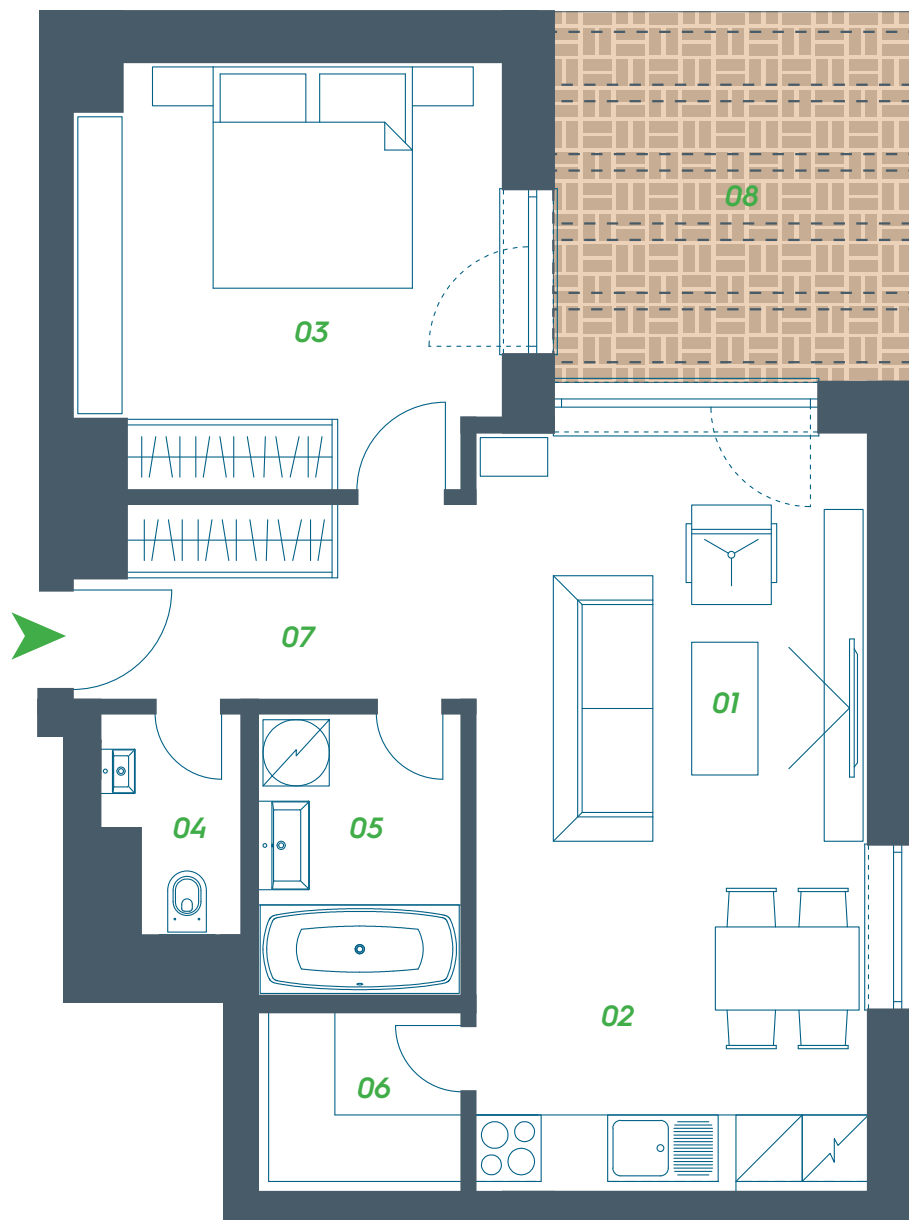

LORINČÍK
HAJE

VILADOM C 4

Byt č. 9

Tento 2-izbový byt je situovaný na 3. nadzemnom podlaží. Vo Viladome sa nachádza výťah. Vo vstupnej časti je priestor vhodný pre šatníkovú skriňu. Kuchyňa je spojená s obývačkou do jedného celku, z ktorého je prístupná priestranná terasa, ktorá je prekrytá pergolou. Priamo pri kuchyni je komora. Ďalej byt pozostáva z izby, kúpeľne a samostatného WC. V izbe je dostatok priestoru na vytvorenie šatníkovej skrine.

pohľad zadný

pohľad bočný

pohľad čelný

pohľad bočný

BYT č. 9		3. NP
Miestnosť		Plocha (m ²)
01	obývačka	12,96
02	kuchyňa	11,04
03	izba	14,42
04	WC	2,33
05	kúpeľňa	4,74
06	komora	3,02
07	predsieň s chodbou	6,31
08	terasa s pergolou	10,73
SPOLU	úžitková plocha	54,82
	terasa	10,73