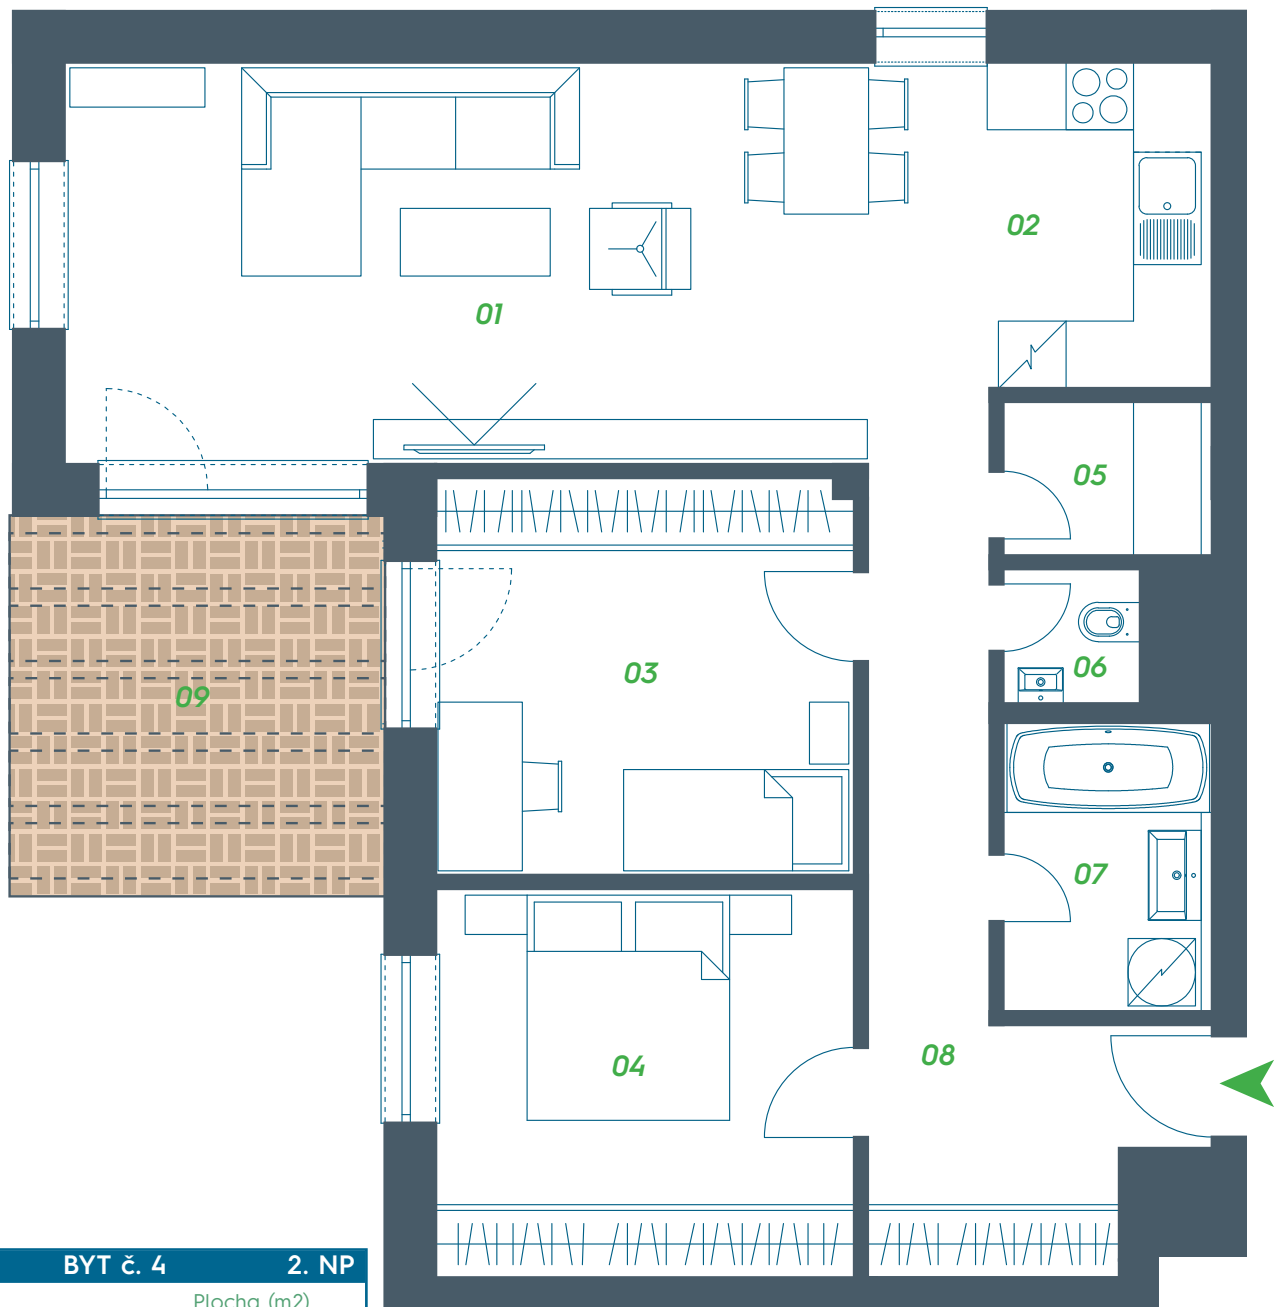

LORINČÍK
HAJE

VILADOM C 6

Byt č. 4

Tento 3-izbový byt sa nachádza na 2. nadzemnom podlaží Viladomu. Súčasťou tohto Viladomu je aj výťah. Pri vstupe do bytu je priestor vhodný pre šatníkovú skriňu. Kuchyňa s jedálenskou časťou je spojená s obývačkou do jedného celku, z ktorého je prístupná priestranná terasa. Priamo pri kuchyni je situovaná komora. Byt ďalej pozostáva z dvoch izieb, kúpeľne a samostatného WC. V izbách je dostatok priestoru na vytvorenie šatníkovej skrine pozdĺž celej steny.

pohľad zadný

pohľad bočný

pohľad čelný

pohľad bočný

BYT č. 4		2. NP
Miestnosť		Plocha (m ²)
01	obývačka	21,45
02	kuchyňa	13,68
03	izba	13,12
04	izba	12,87
05	komora	2,63
06	WC	1,64
07	kúpeľňa	4,83
08	predsieň s chodbou	11,89
09	terasa s pergolou	10,73
SPOLU	úžitková plocha	82,11
	terasa	10,73