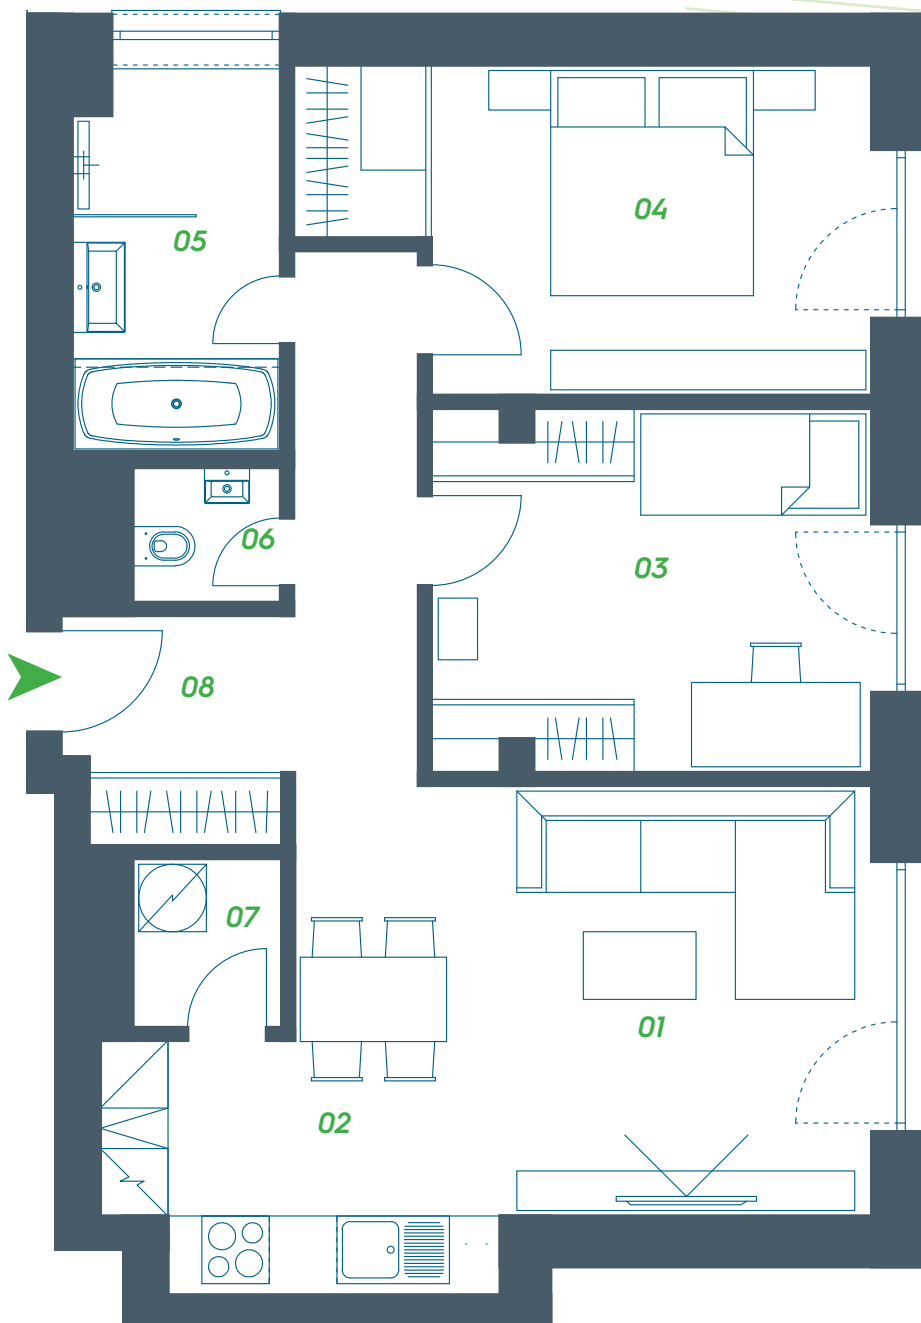

LORINČÍK
HAJE

VILADOM C 2

Byt č. 6

Tento 3-izbový byt má vlastnú predzáhradku o výmere 131 m². Využité možnosť tráviť voľný čas relaxom, záhradným posedením či grilovaním s priateľmi. Dispozične byt pozostáva z obývacej miestnosti, z ktorej je prístupná terasa, kuchyne s komorou, dvoch izieb, priestrannej kúpeľne s oknom a samostatného WC. V izbách je dostatok priestoru na vytvorenie samostatného šatníka či šatníkovej skrine.

pohľad zadný

pohľad bočný

pohľad čelný

pohľad bočný

Byt č. 6

BYT č. 6		2. NP	
Miestnosť		Plocha (m ²)	
01	obývačka	15,94	
02	kuchyňa	9,21	
03	izba	12,81	
04	izba	13,69	
05	kúpeľňa	6,41	
06	WC	1,75	
07	komora	1,98	
08	predsieň s chodbou	9,75	
09	terasa	12,00	
SPOLU		úžitková plocha	71,54
		terasa	12,00
		predzáhradka	131,00